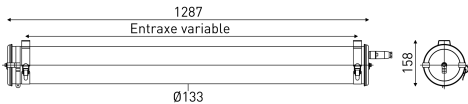

## Description

- Luminaire tubulaire basse luminance Brueghel
- Vasque : Coextrudé de polycarbonate/PMMA pour un usage intérieur/extérieur
- Les possibles traces de rayures ou lignes propres à l'extrusion du matériau plastique sont normales et ne constituent pas un défaut du produit.
- Flasques, colliers, ...: Inox 304L

## Spécifications lumière et pilotage

- Modules LED démontables à haute efficacité (IRC>90, 3 SDCM)
- Flux lumineux: 3200 lm
- Température de couleur: 3000 K
- Optique primaire diffusante satinée spécifique
- UGR  $\leq$  19 (luminaire en position plafonnier ou en suspension)
- Défilement longitudinal : 30°
- Défilement transversal : 30°
- Sans nuisance lumineuse pour l'éclairage extérieur : ULR = 0% - Orientation max pour ULR < 4% : 45° en position horizontale - FC3 = 100%
- Driver à sortie en courant constant, gradable selon protocole DALI 2

## Installation et maintenance

- Diamètre : 133 mm
- Longueur hors tout: 1287 mm
- Entrée de câble par 1 prise débrochable 5x1,5mm<sup>2</sup> à verrouillage par bague vissée pour câble Ø 8 à 10 mm
- Fixation par 2 colliers en inox à grenouillère (à entraxe variable)
- Ouverture du produit partie éclairante vers le haut
- Maintenance par desserrage des 2 vis de fermeture, démontage du flasque mobile et extraction de la platine
- Modules LED et driver facilement démontables