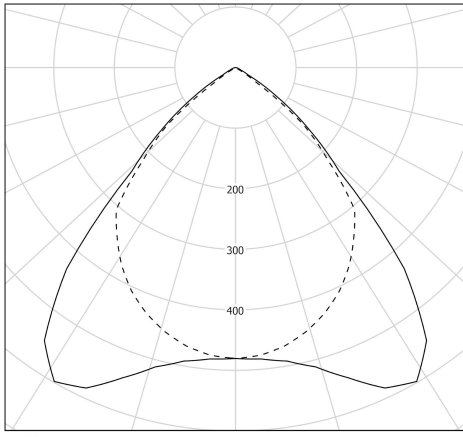

## Description

- Luminaire tubulaire basse luminance Brueghel
- Vasque : Coextrudé de polycarbonate/PMMA pour un usage intérieur/extérieur
- Les possibles traces de rayures ou lignes propres à l'extrusion du matériau plastique sont normales et ne constituent pas un défaut du produit.
- Flasques, colliers, ...: Inox 304L

cd/klm  
— C0 - C180 - - - C90 - C270  
 $\eta = 100\%$

## Spécifications lumière et pilotage

- Modules LED démontables à haute efficacité (IRC>90, 3 SDCM)
- Flux lumineux: 3200 lm
- Température de couleur: 3000 K
- Optique primaire diffusante satinée spécifique
- UGR  $\leq$  19 (luminaire en position plafonnier ou en suspension)
- Défilement longitudinal : 30°
- Défilement transversal : 30°
- Sans nuisance lumineuse pour l'éclairage extérieur : ULR = 0% - Orientation max pour ULR < 4% : 45° en position horizontale - FC3 = 100%
- Driver à sortie en courant constant, gradable selon protocole DALI 2

## Installation et maintenance

- Diamètre : 133 mm
- Longueur hors tout: 1287 mm
- Entrée de câble par 1 prise débrochable 5x1,5mm<sup>2</sup> à verrouillage par bague vissée pour câble Ø 8 à 10 mm
- Fixation par 2 colliers en inox à grenouillère (à entraxe variable)
- Ouverture du produit partie éclairante vers le haut
- Maintenance par desserrage des 2 vis de fermeture, démontage du flasque mobile et extraction de la platine
- Modules LED et driver facilement démontables