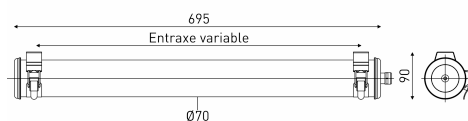

Description

- Applique murale à flux dirigé ELGAR PUSH
- Cache-appareillage interne roulé en aluminium anodisé : COPPER
- Vasque : Coextrudé de polycarbonate/PMMA pour un usage intérieur/extérieur
- Flasques & Colliers : Inox 316L
- Grille de défilement longitudinale en aluminium cuivré à lamelles inclinées
- Toute partie métallique externe en inox 316L et visserie en inox A4
- Platine : Platine interne en tôle d'acier laquée grise RAL 9006
- Joints : Joints moulés en EPDM
- Bouton poussoir intégré sur flasque

Spécifications lumière et pilotage

- Modules LED démontables à haute efficacité (IRC>80, 3 SDCM)
- Flux lumineux: 550 lm
- Température de couleur: 2700 K
- Optique primaire diffusante satinée spécifique
- Grille de défilement réversible
- Driver à sortie en courant constant, gradable par bouton-poussoir intégré

Installation et maintenance

- Diamètre : 70 mm
- Longueur hors tout: 695 mm
- Entrée de câble par presse-étoupe en laiton nickelé pour câble Ø 5 à 12 mm
- Fourni équipé de 2m de câble 2x0,75 mm² noir avec prise européenne pour utilisation intérieure
- Raccordement sur bornier automatique 2x2,5mm²
- Fixation par colliers renforcés en inox à grenouillère à entraxe variable et permettant une orientation sur 360°
- Fermeture par serrage de l'écrou sous presse-étoupe
- Ouverture et fermeture rapide par une seule vis
- Système breveté de connexion/déconnexion électrique automatique à la fermeture
- Installation verticale : presse-étoupe vers le bas
- Maintenance par démontage du flasque mobile et coulissement de la platine guidée
- Modules LED et driver facilement démontables