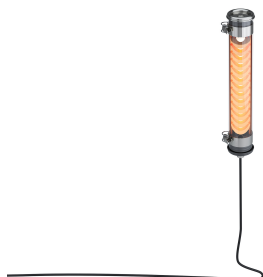

Description

- Applique murale à flux dirigé ELGAR PUSH
- Cache-appareillage interne roulé en aluminium anodisé : COPPER
- Vasque : Coextrudé de polycarbonate/PMMA pour un usage intérieur/extérieur
- Flasques & Colliers : Inox 316L
- Grille de défilement longitudinale en aluminium cuivré à lamelles inclinées
- Toute partie métallique externe en inox 316L et visserie en inox A4
- Platine : Platine interne en tôle d'acier laquée grise RAL 9006
- Joints : Joints moulés en EPDM
- Bouton poussoir intégré sur flasque

Spécifications lumière et pilotage

- Modules LED démontables à haute efficacité (IRC>80, 3 SDCM)
- Flux lumineux: 550 lm
- Température de couleur: 2700 K
- Optique primaire diffusante satinée spécifique
- Grille de défilement réversible
- Driver à sortie en courant constant, gradable par bouton-poussoir intégré

Installation et maintenance

- Diamètre : 70 mm
- Longueur hors tout: 695 mm
- Entrée de câble par presse-étoupe en laiton nickelé pour câble Ø 5 à 12 mm
- Fourni équipé de 2m de câble 2x0,75 mm² noir avec prise européenne pour utilisation intérieure
- Raccordement sur bornier automatique 2x2,5mm²
- Fixation par colliers renforcés en inox à grenouillère à entraxe variable et permettant une orientation sur 360°
- Fermeture par serrage de l'écrou sous presse-étoupe
- Ouverture et fermeture rapide par une seule vis
- Système breveté de connexion/déconnexion électrique automatique à la fermeture
- Installation verticale : presse-étoupe vers le bas
- Maintenance par démontage du flasque mobile et coulissement de la platine guidée
- Modules LED et driver facilement démontables