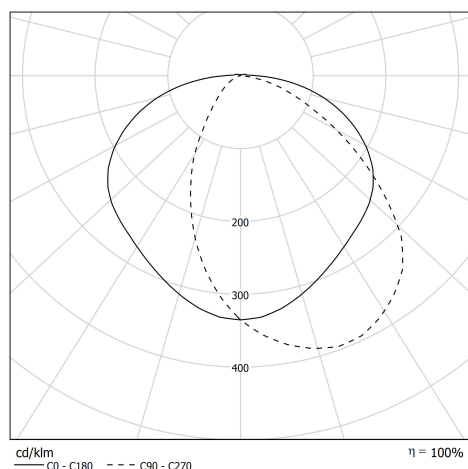

Description

- Applique murale à flux dirigé ELGAR PUSH
- Cache-appareillage interne roulé en aluminium anodisé : COPPER
- Vasque : Coextrudé de polycarbonate/PMMA pour un usage intérieur/extérieur
- Flasques & Colliers : Inox 316L
- Grille de défilement longitudinale en aluminium cuivré à lamelles inclinées
- Toute partie métallique externe en inox 316L et visserie en inox A4
- Platine : Platine interne en tôle d'acier laquée grise RAL 9006
- Joints : Joints moulés en EPDM
- Bouton poussoir intégré sur flasque

Spécifications lumière et pilotage

- Modules LED démontables à haute efficacité (IRC>80, 3 SDCM)
- Flux lumineux: 550 lm
- Température de couleur: 2700 K
- Optique primaire diffusante satinée spécifique
- Grille de défilement réversible
- Driver à sortie en courant constant, gradable par bouton-poussoir intégré

Installation et maintenance

- Diamètre : 70 mm
- Longueur hors tout: 695 mm
- Entrée de câble par presse-étoupe en laiton nickelé pour câble Ø 5 à 12 mm
- Fourni équipé de 2m de câble 2x0,75 mm² noir avec prise européenne pour utilisation intérieure
- Raccordement sur bornier automatique 2x2,5mm²
- Fixation par colliers renforcés en inox à grenouillère à entraxe variable et permettant une orientation sur 360°
- Fermeture par serrage de l'écrou sous presse-étoupe
- Ouverture et fermeture rapide par une seule vis
- Système breveté de connexion/déconnexion électrique automatique à la fermeture
- Installation verticale : presse-étoupe vers le bas
- Maintenance par démontage du flasque mobile et coulissement de la platine guidée
- Modules LED et driver facilement démontables