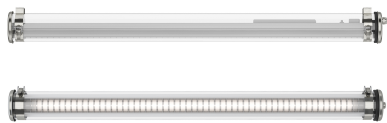

Deckenleuchte mit geringer Leuchtdichte

Beschreibung

- Deckenleuchte mit geringer Leuchtdichte Brueghel
- Innenliegende Abdeckung des EVGs aus anodisiertem hochglänzendem Aluminium : SILVER
- Gehäuse: Borosilikatglas für den internen/externen Einsatzbereich
- Bandschellen, Endkappen...: Edelstahl V2A

Lichttechnik & Steuerung

- Ausbaubare LED-Module mit hoher Effizienz (IRC>90, 3 SDCM)
- Lichtstrom: 4000 lm
- Farbtemperatur: 3000 K
- Speziell satinierte lichtstreuende Primäroptik
- UGR ≤ 19 (Deckenleuchte oder Hängeleuchte)
- Längsentblendung: 30°
- Querentblendung: 30°
- Keine Lichtbelästigung bei Außenbeleuchtung: ULR = 0 % - Maximale Orientierung für ULR < 4 %: 45° horizontal - FC3 = 100 %
- Über DALI 2-Protokoll Adressierbare Treiber mit Konstantstromausgang

Installation und Wartung

- Durchmesser: 133 mm
- Gesamtlänge: 1587 mm
- Kabelverschraubung aus vernickeltem Messing für Kabel Ø 5 - 14 mm
- Anschluss über steckbare Klemmenleiste 5 x 2,5 mm²
- Halterung durch 2 Edelstahlbandschellen mit Schnallenverschluss (mit variablem Abstand)
- Lieferung erfolgt mit 2 Kits zur Deckenbefestigung: System zur Deckenbefestigung, 3 m Stahlseil mit Ø 1,2 mm und Selbstarretierende, regelbare Halterung für Bandschelle mit Schnallenverschluss
- Wartung durch Lösen der 2 Verschlusschrauben, Entfernen der abnehmbaren Endkappe und Abnahme des Geräteträgers
- LED-Module und Treiber leicht ausbaubar