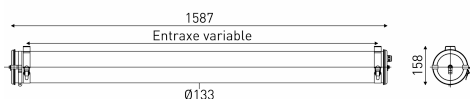

Deckenleuchte mit geringer Leuchtdichte

Beschreibung

- Deckenleuchte mit geringer Leuchtdichte Brueghel
- Innenliegende Abdeckung des EVGs aus anodisiertem hochglänzendem Aluminium : SILVER
- Gehäuse: Borosilikatglas für den internen/externen Einsatzbereich
- Bandschellen, Endkappen...: Edelstahl V2A

Lichttechnik & Steuerung

- Ausbaubare LED-Module mit hoher Effizienz (IRC>90, 3 SDCM)
- Lichtstrom: 4000 lm
- Farbtemperatur: 3000 K
- Speziell satinierte lichtstreuende Primäroptik
- UGR ≤ 19 (Deckenleuchte oder Hängeleuchte)
- Längsentblendung: 30°
- Querentblendung: 30°
- Keine Lichtbelästigung bei Außenbeleuchtung: ULR = 0 % - Maximale Orientierung für ULR < 4 %: 45° horizontal - FC3 = 100 %
- Über DALI 2-Protokoll Adressierbare Treiber mit Konstantstromausgang

Installation und Wartung

- Durchmesser: 133 mm
- Gesamtlänge: 1587 mm
- Kabelverschraubung aus vernickeltem Messing für Kabel Ø 5 - 14 mm
- Anschluss über steckbare Klemmenleiste 5 x 2,5 mm²
- Halterung durch 2 Edelstahlbandschellen mit Schnallenverschluss (mit variablem Abstand)
- Lieferung erfolgt mit 2 Kits zur Deckenbefestigung: System zur Deckenbefestigung, 3 m Stahlseil mit Ø 1,2 mm und Selbstarretierende, regelbare Halterung für Bandschelle mit Schnallenverschluss
- Wartung durch Lösen der 2 Verschlusschrauben, Entfernen der abnehmbaren Endkappe und Abnahme des Geräteträgers
- LED-Module und Treiber leicht ausbaubar