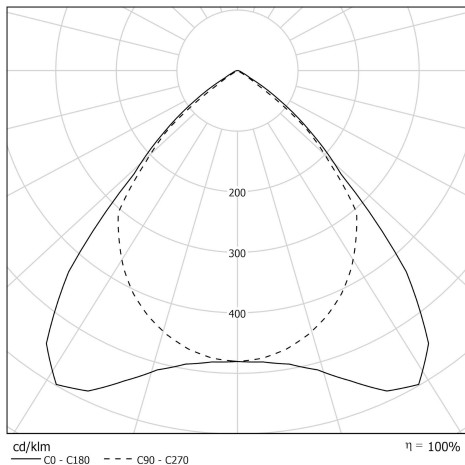

Deckenleuchte mit geringer Leuchtdichte

Beschreibung

- Deckenleuchte mit geringer Leuchtdichte Brueghel
- Innenliegende Abdeckung des EVGs aus anodisiertem hochglänzendem Aluminium : SILVER
- Gehäuse: Borosilikatglas für den internen/externen Einsatzbereich
- Bandschellen, Endkappen...: Edelstahl V2A

Lichttechnik & Steuerung

- Ausbaubare LED-Module mit hoher Effizienz (IRC>90, 3 SDCM)
- Lichtstrom: 4000 lm
- Farbtemperatur: 3000 K
- Speziell satinierte lichtstreuende Primäroptik
- UGR ≤ 19 (Deckenleuchte oder Hängeleuchte)
- Längsentblendung: 30°
- Querentblendung: 30°
- Keine Lichtbelästigung bei Außenbeleuchtung: ULR = 0 % - Maximale Orientierung für ULR < 4 %: 45° horizontal - FC3 = 100 %
- Über DALI 2-Protokoll Adressierbare Treiber mit Konstantstromausgang

Installation und Wartung

- Durchmesser: 133 mm
- Gesamtlänge: 1587 mm
- Kabelverschraubung aus vernickeltem Messing für Kabel Ø 5 - 14 mm
- Anschluss über steckbare Klemmenleiste 5 x 2,5 mm²
- Halterung durch 2 Edelstahlbandschellen mit Schnallenverschluss (mit variablem Abstand)
- Lieferung erfolgt mit 2 Kits zur Deckenbefestigung: System zur Deckenbefestigung, 3 m Stahlseil mit Ø 1,2 mm und Selbstarretierende, regelbare Halterung für Bandschelle mit Schnallenverschluss
- Wartung durch Lösen der 2 Verschlusschrauben, Entfernen der abnehmbaren Endkappe und Abnahme des Geräteträgers
- LED-Module und Treiber leicht ausbaubar