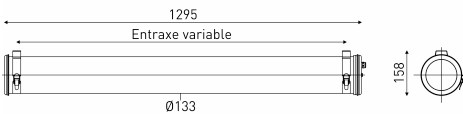

Beschreibung

- Röhren-Hängeleuchte VENDOME 133 6L (Design: Normal Studio)
- Gitter mit Bienenwaben-Perforierung
- Gitter in SILVER
- Gehäuse: Coextrudiertes Polycarbonat/PMMA für den internen/externen Einsatzbereich
- Endkappen & Bandschellen: Edelstahl V2A
- Reflektor aus anodisiertem Aluminium : SILVER
- Raster aus silbern eloxiertem Aluminium, im Diffusor eingesetzt
- Geräteträger aus Edelstahl mit 6 Porzellanfassungen E27
- Dichtungen: EPDM-Dichtungen

Lichttechnik & Steuerung

- 6 Lampen E27 11W max, nicht im Lieferumfang enthalten
- Dimmung: Ohne

Installation und Wartung

- Durchmesser: 133 mm
- Gesamtlänge: 1295 mm
- Automatische Anschluss über Klemmenleiste 3x2,5mm²
- Halterung durch 2 verstärkte Edelstahlbandschellen mit Schnallenverschluss (mit variablem Abstand) und um 360° ausrichtbar
- Lieferung erfolgt mit 2 Kits zur Deckenbefestigung: System zur Deckenbefestigung, 3 m Stahlseil mit Ø 1,2 mm und Selbstarretierende, regelbare Halterung für Bandschelle mit Schnallenverschluss