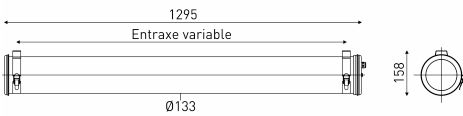

## Beschreibung

- Röhren-Hängeleuchte VENDOME 133 6L (Design: Normal Studio)
- Gitter mit Bienenwaben-Perforierung
- Gitter in SILVER
- Gehäuse: Coextrudiertes Polycarbonat/PMMA unempfindlich gegen UV-Strahlung für den internen/externen Einsatzbereich
- Endkappen & Bandschellen: Edelstahl V2A
- Reflektor aus anodisiertem Aluminium : SILVER
- Raster aus silbern eloxiertem Aluminium, im Diffusor eingesetzt
- Geräteträger aus Edelstahl mit 6 Porzellanfassungen E27
- Dichtungen: EPDM-Dichtungen

## Installation und Wartung

- Durchmesser: 133 mm
- Gesamtlänge: 1295 mm
- Automatische Anschluss über Klemmenleiste 3x2,5mm<sup>2</sup>
- Halterung durch 2 verstärkte Edelstahlbandschellen mit Schnallenverschluss (mit variablem Abstand) und um 360° ausrichtbar
- Lieferung erfolgt mit 2 Kits zur Deckenbefestigung: System zur Deckenbefestigung, 3 m Stahlseil mit Ø 1,2 mm und Selbstarretierende, regelbare Halterung für Bandschelle mit Schnallenverschluss