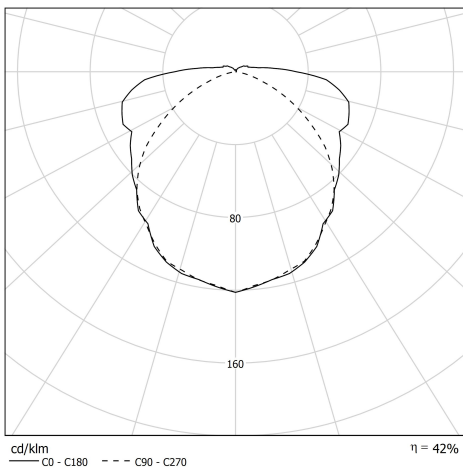

Beschreibung

- Röhren-Hängeleuchte VENDOME 133 6L (Design: Normal Studio)
- Gitter mit Bienenwaben-Perforierung
- Gitter in SILVER
- Gehäuse: Coextrudiertes Polycarbonat/PMMA für den internen/externen Einsatzbereich
- Endkappen & Bandschellen: Edelstahl V2A
- Reflektor aus anodisiertem Aluminium : SILVER
- Raster aus silbern eloxiertem Aluminium, im Diffusor eingesetzt
- Geräteträger aus Edelstahl mit 6 Porzellanfassungen E27
- Dichtungen: EPDM-Dichtungen

Lichttechnik & Steuerung

- 6 Lampen E27 11W max, nicht im Lieferumfang enthalten
- Dimmung: Ohne

Installation und Wartung

- Durchmesser: 133 mm
- Gesamtlänge: 1295 mm
- Automatische Anschluss über Klemmenleiste 3x2,5mm²
- Halterung durch 2 verstärkte Edelstahlbandschellen mit Schnallenverschluss (mit variablem Abstand) und um 360° ausrichtbar
- Lieferung erfolgt mit 2 Kits zur Deckenbefestigung: System zur Deckenbefestigung, 3 m Stahlseil mit Ø 1,2 mm und Selbstarretierende, regelbare Halterung für Bandschelle mit Schnallenverschluss