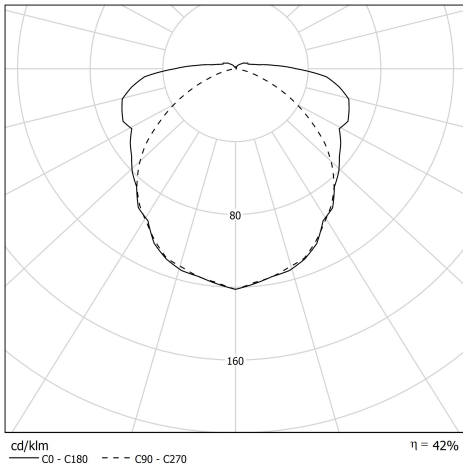

## Beschreibung

- Röhren-Hängeleuchte VENDOME 133 6L (Design: Normal Studio)
- Gitter mit Bienenwaben-Perforierung
- Gitter in SILVER
- Gehäuse: Coextrudiertes Polycarbonat/PMMA unempfindlich gegen UV-Strahlung für den internen/externen Einsatzbereich
- Endkappen & Bandschellen: Edelstahl V2A
- Reflektor aus anodisiertem Aluminium : SILVER
- Raster aus silbern eloxiertem Aluminium, im Diffusor eingesetzt
- Geräteträger aus Edelstahl mit 6 Porzellanfassungen E27
- Dichtungen: EPDM-Dichtungen

## Installation und Wartung

- Durchmesser: 133 mm
- Gesamtlänge: 1295 mm
- Automatische Anschluss über Klemmenleiste 3x2,5mm<sup>2</sup>
- Halterung durch 2 verstärkte Edelstahlbandschellen mit Schnallenverschluss (mit variablem Abstand) und um 360° ausrichtbar
- Lieferung erfolgt mit 2 Kits zur Deckenbefestigung: System zur Deckenbefestigung, 3 m Stahlseil mit Ø 1,2 mm und Selbstarretierende, regelbare Halterung für Bandschelle mit Schnallenverschluss