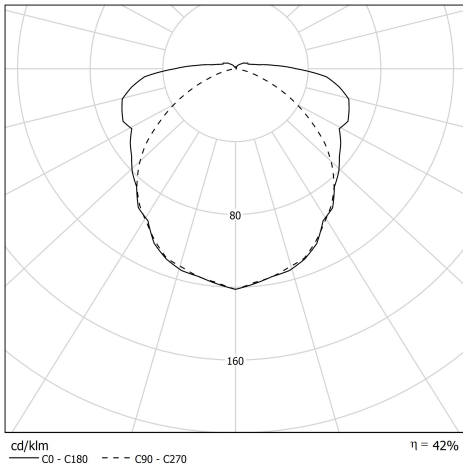

## Description

- Suspension tubulaire VENDOME 133 6L (design : Normal Studio)
- Grille à perforation nid d'abeille
- Couleur : COAL (RAL 7021)
- Grille finition SILVER
- Vasque : Coextrudé de polycarbonate/PMMA pour un usage intérieur/extérieur
- Flasques & Colliers : Inox 304L laqués COAL (RAL 7021)
- Réflecteur en aluminium anodisé : SILVER
- Grille en aluminium anodisé argenté insérée à l'intérieur de la vasque
- Platine inox avec 6 douilles porcelaine E27
- Joints : Joints moulés en EPDM

## Installation et maintenance

- Diamètre : 133 mm
- Longueur hors tout: 1295 mm
- Raccordement sur bornier automatique 3x2,5mm<sup>2</sup>
- Fixation par 2 colliers renforcés en inox à grenouillère (à entraxe variable) et permettant une orientation sur 360°
- Livré avec 2 kits de suspension intégrant : un système d'accrochage sur plafond, 3 m de filin acier de Ø 1,2 mm et un système de fixation sur colliers avec dispositif de réglage