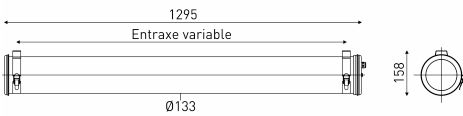

## Description

- Suspension tubulaire VENDOME 133 6L (design : Normal Studio)
- Grille à perforation nid d'abeille
- Couleur : COAL (RAL 7021)
- Grille finition SILVER
- Vasque : Coextrudé de polycarbonate/PMMA pour un usage intérieur/extérieur
- Flasques & Colliers : Inox 304L laqués COAL (RAL 7021)
- Réflecteur en aluminium anodisé : SILVER
- Grille en aluminium anodisé argenté insérée à l'intérieur de la vasque
- Platine inox avec 6 douilles porcelaine E27
- Joints : Joints moulés en EPDM

## Installation et maintenance

- Diamètre : 133 mm
- Longueur hors tout: 1295 mm
- Raccordement sur bornier automatique 3x2,5mm<sup>2</sup>
- Fixation par 2 colliers renforcés en inox à grenouillère (à entraxe variable) et permettant une orientation sur 360°
- Livré avec 2 kits de suspension intégrant : un système d'accrochage sur plafond, 3 m de filin acier de Ø 1,2 mm et un système de fixation sur colliers avec dispositif de réglage