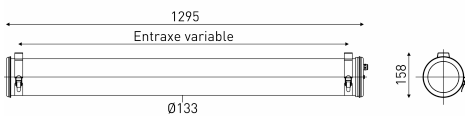

Beschreibung

- Röhren-Hängeleuchte MONCEAU 133 6L (Design: Normal Studio)
- Gitter mit Zick-Zack-Perforierung
- Farbe: COAL (RAL 7021)
- Gitter in SILVER
- Gehäuse: Coextrudiertes Polycarbonat/PMMA unempfindlich gegen UV-Strahlung für den internen/externen Einsatzbereich
- Endkappen & Bandschellen: Edelstahl V2A COAL (RAL 7021)
- Reflektor aus anodisiertem Aluminium : SILVER
- Raster aus silbern eloxiertem Aluminium, im Diffusor eingesetzt
- Geräteträger aus Edelstahl mit 6 Porzellanfassungen E27
- Dichtungen: EPDM-Dichtungen

Lichttechnik & Steuerung

- 6 Lampen E27 11W max, nicht im Lieferumfang enthalten
- Dimmung: Ohne

Installation und Wartung

- Durchmesser: 133 mm
- Gesamtlänge: 1295 mm
- Automatischem Anschluss über Klemmenleiste 3x2,5mm²
- Halterung durch 2 verstärkte Edelstahlbandschellen mit Schnallenverschluss (mit variablem Abstand) und um 360° ausrichtbar
- Lieferung erfolgt mit 2 Kits zur Deckenbefestigung: System zur Deckenbefestigung, 3 m Stahlseil mit Ø 1,2 mm und Selbstarretierende, regelbare Halterung für Bandschelle mit Schnallenverschluss