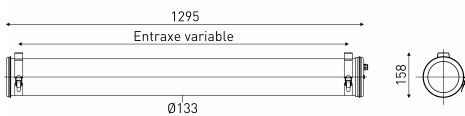

## Beschreibung

- Röhren-Hängeleuchte MONCEAU 133 6L (Design: Normal Studio)
- Gitter mit Zick-Zack-Perforierung
- Farbe: COAL (RAL 7021)
- Gitter in SILVER
- Gehäuse: Coextrudiertes Polycarbonat/PMMA für den internen/externen Einsatzbereich
- Endkappen & Bandschellen: Edelstahl V2A COAL (RAL 7021)
- Reflektor aus anodisiertem Aluminium : SILVER
- Raster aus silbern eloxiertem Aluminium, im Diffusor eingesetzt
- Geräteträger aus Edelstahl mit 6 Porzellanfassungen E27
- Dichtungen: EPDM-Dichtungen

## Installation und Wartung

- Durchmesser: 133 mm
- Gesamtlänge: 1295 mm
- Automatischem Anschluss über Klemmenleiste 3x2,5mm<sup>2</sup>
- Halterung durch 2 verstärkte Edelstahlbandschellen mit Schnallenverschluss (mit variablem Abstand) und um 360° ausrichtbar
- Lieferung erfolgt mit 2 Kits zur Deckenbefestigung: System zur Deckenbefestigung, 3 m Stahlseil mit Ø 1,2 mm und Selbstarretierende, regelbare Halterung für Bandschelle mit Schnallenverschluss