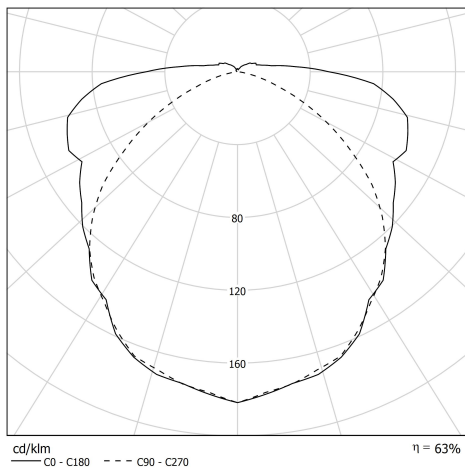

## Beschreibung

- Röhren-Hängeleuchte MONCEAU 133 6L (Design: Normal Studio)
- Gitter mit Zick-Zack-Perforierung
- Farbe: COAL (RAL 7021)
- Gitter in SILVER
- Gehäuse: Coextrudiertes Polycarbonat/PMMA für den internen/externen Einsatzbereich
- Endkappen & Bandschellen: Edelstahl V2A COAL (RAL 7021)
- Reflektor aus anodisiertem Aluminium : SILVER
- Raster aus silbern eloxiertem Aluminium, im Diffusor eingesetzt
- Geräteträger aus Edelstahl mit 6 Porzellanfassungen E27
- Dichtungen: EPDM-Dichtungen

## Installation und Wartung

- Durchmesser: 133 mm
- Gesamtlänge: 1295 mm
- Automatischem Anschluss über Klemmenleiste 3x2,5mm<sup>2</sup>
- Halterung durch 2 verstärkte Edelstahlbandschellen mit Schnallenverschluss (mit variablem Abstand) und um 360° ausrichtbar
- Lieferung erfolgt mit 2 Kits zur Deckenbefestigung: System zur Deckenbefestigung, 3 m Stahlseil mit Ø 1,2 mm und Selbstarretierende, regelbare Halterung für Bandschelle mit Schnallenverschluss