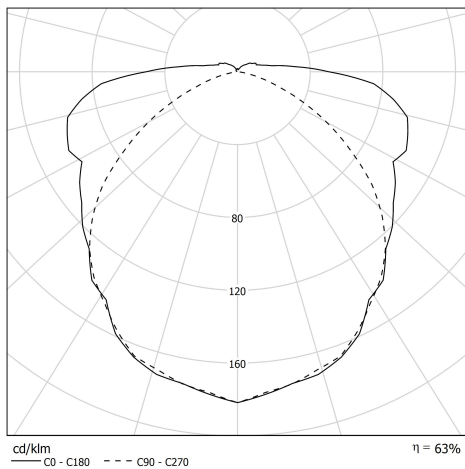

Beschreibung

- Röhren-Hängeleuchte MONCEAU 133 6L (Design: Normal Studio)
- Gitter mit Zick-Zack-Perforierung
- Farbe: COAL (RAL 7021)
- Gitter in SILVER
- Gehäuse: Coextrudiertes Polycarbonat/PMMA unempfindlich gegen UV-Strahlung für den internen/externen Einsatzbereich
- Endkappen & Bandschellen: Edelstahl V2A COAL (RAL 7021)
- Reflektor aus anodisiertem Aluminium : SILVER
- Raster aus silbern eloxiertem Aluminium, im Diffusor eingesetzt
- Geräteträger aus Edelstahl mit 6 Porzellanfassungen E27
- Dichtungen: EPDM-Dichtungen

Lichttechnik & Steuerung

- 6 Lampen E27 11W max, nicht im Lieferumfang enthalten
- Dimmung: Ohne

Installation und Wartung

- Durchmesser: 133 mm
- Gesamtlänge: 1295 mm
- Automatischem Anschluss über Klemmenleiste 3x2,5mm²
- Halterung durch 2 verstärkte Edelstahlbandschellen mit Schnallenverschluss (mit variablem Abstand) und um 360° ausrichtbar
- Lieferung erfolgt mit 2 Kits zur Deckenbefestigung: System zur Deckenbefestigung, 3 m Stahlseil mit Ø 1,2 mm und Selbstarretierende, regelbare Halterung für Bandschelle mit Schnallenverschluss