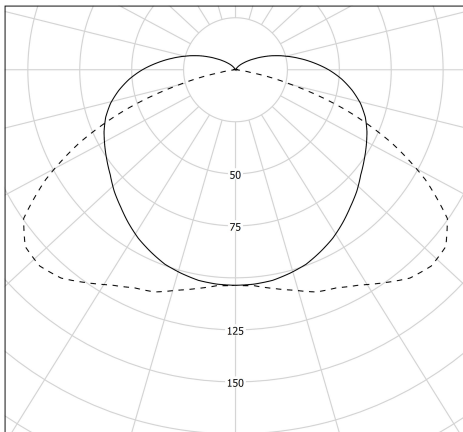

Beschreibung

- Rohrleuchte für die Akzentbeleuchtung RIMBAUD
- Farbe: MARSALA (RAL 3011)
- Endkappen & Bandschellen: Edelstahl V2A MARSALA (RAL 3011)
- raster Flussbrechers aus Edelstahl, MARSALA (RAL3011)
- Reflektor aus anodisiertem Aluminium : SILVER
- Gehäuse Ø135 mm aus Borosilikatglas
- Geräteträger aus Edelstahl mit 2 Porzellanfassungen E27
- EPDM-Dichtungen
- innere Verdrahtung für hohe Temperaturen: Kabelisolierung aus Silikon und Glasfasergeflecht

Lichttechnik & Steuerung

- 2 Lampen E27 11W max, nicht im Lieferumfang enthalten

Installation und Wartung

- Gesamtlänge: 677 mm
- Anschluss über steckbare Klemmenleiste 3x2,5mm²
- Halterung durch 2 verstärkte Edelstahlbandschellen mit Schnallenverschluss (mit variablem Abstand) und um 360° ausrichtbar
- Lieferung erfolgt mit 2 Kits zur Deckenbefestigung: System zur Deckenbefestigung, 3 m Stahlseil mit Ø 1,2 mm und Selbstarretierende, regelbare Halterung für Bandschelle mit Schnallenverschluss
- Senkrechte Installation, Kabeleinführung unten
- Wartung durch Lösen der 2 Verschlusschrauben, Entfernen der abnehmbaren Endkappe und Abnahme des Geräteträgers