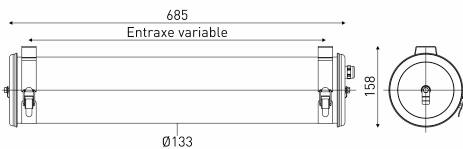

Beschreibung

- Rohrleuchte für die Akzentbeleuchtung RIMBAUD
- Farbe: MARSALA (RAL 3011)
- Endkappen & Bandschellen: Edelstahl V2A MARSALA (RAL 3011)
- raster Flussbrechers aus Edelstahl, MARSALA (RAL3011)
- Reflektor aus anodisiertem Aluminium : SILVER
- Gehäuse Ø135 mm aus Borosilikatglas
- Geräteträger aus Edelstahl mit 2 Porzellanfassungen E27
- EPDM-Dichtungen
- innere Verdrahtung für hohe Temperaturen: Kabelisolierung aus Silikon und Glasfasergeflecht

Lichttechnik & Steuerung

- 2 Lampen E27 11W max, nicht im Lieferumfang enthalten

Installation und Wartung

- Gesamtlänge: 677 mm
- Anschluss über steckbare Klemmenleiste 3x2,5mm²
- Halterung durch 2 verstärkte Edelstahlbandschellen mit Schnallenverschluss (mit variablem Abstand) und um 360° ausrichtbar
- Lieferung erfolgt mit 2 Kits zur Deckenbefestigung: System zur Deckenbefestigung, 3 m Stahlseil mit Ø 1,2 mm und Selbstarretierende, regelbare Halterung für Bandschelle mit Schnallenverschluss
- Senkrechte Installation, Kabeleinführung unten
- Wartung durch Lösen der 2 Verschlusschrauben, Entfernen der abnehmbaren Endkappe und Abnahme des Geräteträgers