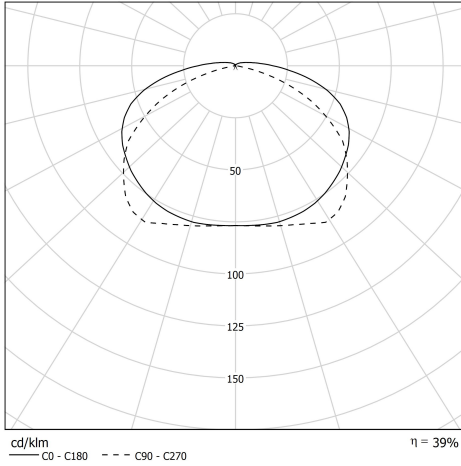

Description

- Luminaire tubulaire d'ambiance RIMBAUD
- Couleur : COAL (RAL 7021)
- Flasques & Colliers : Inox 304L laqués COAL (RAL 7021)
- Grilles brise-flux en inox, laquées COAL (RAL 7021)
- Réflecteur en aluminium anodisé : BRASS
- Vasque Ø135 mm en verre borosilicaté
- Platine inox avec 2 douilles porcelaine E27
- Joints moulés en EPDM
- Câblage interne haute température à isolation silicone tressée fibre de verre

Spécifications lumière et pilotage

- 2 lampes E27 11W max, non fournies

Installation et maintenance

- Longueur hors tout: 677 mm
- Raccordement par Bornier débrochable 3x2,5mm²
- Fixation par 2 colliers renforcés en inox à grenouillère (à entraxe variable) et permettant une orientation sur 360°
- Livré avec 2 kits de suspension intégrant : un système d'accrochage sur plafond, 3 m de filin acier de Ø 1,2 mm et un système de fixation sur colliers avec dispositif de réglage
- Installation en position verticale, presse-étoupe vers le bas
- Maintenance par desserrage des 2 vis de fermeture, démontage du flasque mobile et extraction de la platine