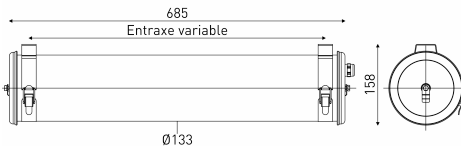

Description

- Luminaire tubulaire d'ambiance RIMBAUD
- Couleur : COAL (RAL 7021)
- Flasques & Colliers : Inox 304L laqués COAL (RAL 7021)
- Grilles brise-flux en inox, laquées COAL (RAL 7021)
- Réflecteur en aluminium anodisé : BRASS
- Vasque Ø135 mm en verre borosilicaté
- Platine inox avec 2 douilles porcelaine E27
- Joints moulés en EPDM
- Câblage interne haute température à isolation silicone tressée fibre de verre

Spécifications lumière et pilotage

- 2 lampes E27 11W max, non fournies

Installation et maintenance

- Longueur hors tout: 677 mm
- Raccordement par Bornier débrochable 3x2,5mm²
- Fixation par 2 colliers renforcés en inox à grenouillère (à entraxe variable) et permettant une orientation sur 360°
- Livré avec 2 kits de suspension intégrant : un système d'accrochage sur plafond, 3 m de filin acier de Ø 1,2 mm et un système de fixation sur colliers avec dispositif de réglage
- Installation en position verticale, presse-étoupe vers le bas
- Maintenance par desserrage des 2 vis de fermeture, démontage du flasque mobile et extraction de la platine

Caractéristiques techniques

- Garantie 5 ans
- Température d'utilisation : -20°C à +30°C
- Indice de protection : IP66/IP68/IP69K
- Résistance aux chocs : IK07
- Classe électrique : Classe I
- Alimentation : 220-240 V 50/60 Hz
- Résistance au fil incandescent : Ininflammable
- Poids: 5 kg