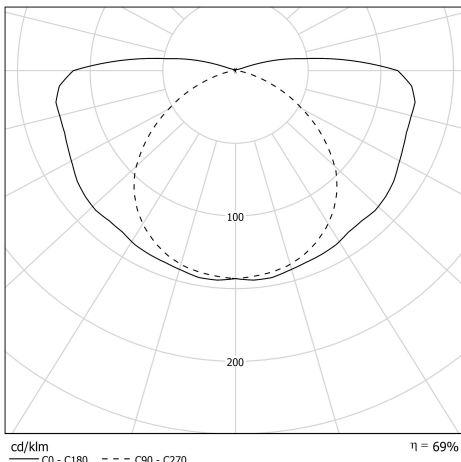

Beschreibung

- Rohrleuchte für die Akzentbeleuchtung RIMBAUD
- Farbe: COAL (RAL 7021)
- Endkappen & Bandschellen: Edelstahl V2A COAL (RAL 7021)
- Reflektor aus anodisiertem Aluminium : BRASS
- Gehäuse Ø135 mm aus Borosilikatglas
- Geräteträger aus Edelstahl mit 2 Porzellanfassungen E27
- EPDM-Dichtungen
- innere Verdrahtung für hohe Temperaturen: Kabelisolierung aus Silikon und Glasfasergeflecht

Lichttechnik & Steuerung

- 2 Lampen E27 11W max, nicht im Lieferumfang enthalten

Installation und Wartung

- Gesamtlänge: 677 mm
- Anschluss über steckbare Klemmenleiste 3x2,5mm²
- Halterung durch 2 verstärkte Edelstahlbandschellen mit Schnallenverschluss (mit variablem Abstand) und um 360° ausrichtbar
- Lieferung erfolgt mit 2 Kits zur Deckenbefestigung: System zur Deckenbefestigung, 3 m Stahlseil mit Ø 1,2 mm und Selbstarretierende, regelbare Halterung für Bandschelle mit Schnallenverschluss
- Senkrechte Installation, Kabeleinführung unten
- Wartung durch Lösen der 2 Verschlusschrauben, Entfernen der abnehmbaren Endkappe und Abnahme des Geräteträgers