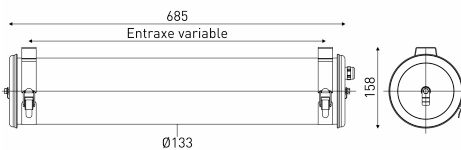

Beschreibung

- Rohrleuchte für die Akzentbeleuchtung RIMBAUD
- Farbe: COAL (RAL 7021)
- Endkappen & Bandschellen: Edelstahl V2A COAL (RAL 7021)
- Reflektor aus anodisiertem Aluminium : BRASS
- Gehäuse Ø135 mm aus Borosilikatglas
- Geräteträger aus Edelstahl mit 2 Porzellanfassungen E27
- EPDM-Dichtungen
- innere Verdrahtung für hohe Temperaturen: Kabelisolierung aus Silikon und Glasfasergeflecht

Lichttechnik & Steuerung

- 2 Lampen E27 11W max, nicht im Lieferumfang enthalten

Installation und Wartung

- Gesamtlänge: 677 mm
- Anschluss über steckbare Klemmenleiste 3x2,5mm²
- Halterung durch 2 verstärkte Edelstahlbandschellen mit Schnallenverschluss (mit variablem Abstand) und um 360° ausrichtbar
- Lieferung erfolgt mit 2 Kits zur Deckenbefestigung: System zur Deckenbefestigung, 3 m Stahlseil mit Ø 1,2 mm und Selbstarretierende, regelbare Halterung für Bandschelle mit Schnallenverschluss
- Senkrechte Installation, Kabeleinführung unten
- Wartung durch Lösen der 2 Verschlusschrauben, Entfernen der abnehmbaren Endkappe und Abnahme des Geräteträgers