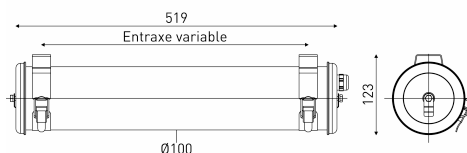

Description

- Luminaire tubulaire d'ambiance MUSSET
- Couleur : WHITE (RAL 9010)
- Flasques & Colliers : Inox 304L laqués WHITE (RAL 9010)
- Grilles brise-flux en inox, laquées WHITE (RAL 9010)
- Réflecteur en aluminium anodisé : BRASS
- Vasque Ø100 mm en verre borosilicaté
- Platine inox avec 2 douilles porcelaine E14
- Joints moulés en EPDM
- Câblage interne haute température à isolation silicone tressée fibre de verre

Spécifications lumière et pilotage

- 2 lampes E14 11W max, non fournies

Installation et maintenance

- Longueur hors tout: 519 mm
- Raccordement par Bornier débrochable 3x2,5mm²
- Fixation par 2 colliers renforcés en inox à grenouillère (à entraxe variable) et permettant une orientation sur 360°
- Installation en position verticale, presse-étoupe vers le bas
- Maintenance par desserrage des 2 vis de fermeture, démontage du flasque mobile et extraction de la platine

Caractéristiques techniques

- Garantie 5 ans
- Température d'utilisation : -20°C à +30°C
- Indice de protection : IP66/IP68/IP69K
- Résistance aux chocs : IK07
- Classe électrique : Classe I
- Alimentation : 220-240 V 50/60 Hz
- Résistance au fil incandescent : Ininflammable
- Poids: 2,7 kg