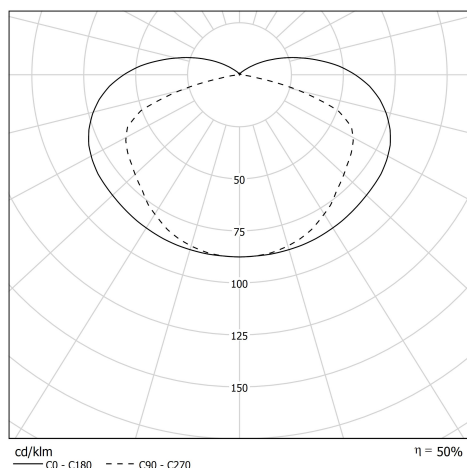

Description

- Luminaire tubulaire d'ambiance MUSSET
- Couleur : WHITE (RAL 9010)
- Flasques & Colliers : Inox 304L laqués WHITE (RAL 9010)
- Grilles brise-flux en inox, laquées WHITE (RAL 9010)
- Réflecteur en aluminium anodisé : BRASS
- Vasque Ø100 mm en verre borosilicaté
- Platine inox avec 2 douilles porcelaine E14
- Joints moulés en EPDM
- Câblage interne haute température à isolation silicone tressée fibre de verre

Spécifications lumière et pilotage

- 2 lampes E14 11W max, non fournies

Installation et maintenance

- Longueur hors tout: 519 mm
- Raccordement par Bornier débrochable 3x2,5mm²
- Fixation par 2 colliers renforcés en inox à grenouillère (à entraxe variable) et permettant une orientation sur 360°
- Installation en position verticale, presse-étoupe vers le bas
- Maintenance par desserrage des 2 vis de fermeture, démontage du flasque mobile et extraction de la platine