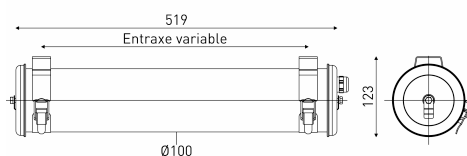

Beschreibung

- Rohrleuchte für die Akzentbeleuchtung MUSSET
- Farbe: WHITE (RAL 9010)
- Endkappen & Bandschellen: Edelstahl V2A WHITE (RAL 9010)
- Raster Flussbrechers aus Edelstahl, WHITE (RAL 9010)
- Reflektor aus anodisiertem Aluminium : BRASS
- Gehäuse Ø100 mm aus Borosilikatglas
- Geräteträger aus Edelstahl mit 2 Porzellanfassungen E14
- EPDM-Dichtungen
- innere Verdrahtung für hohe Temperaturen: Kabelisolierung aus Silikon und Glasfasergeflecht

Lichttechnik & Steuerung

- 2 Lampen E14 11W max, nicht im Lieferumfang enthalten

cd/klm
— C0 - C180 - - - C90 - C270

$\eta = 50\%$

Installation und Wartung

- Gesamtlänge: 519 mm
- Anschluss über steckbare Klemmenleiste 3x2,5mm²
- Halterung durch 2 verstärkte Edelstahlbandschellen mit Schnallenverschluss (mit variablem Abstand) und um 360° ausrichtbar
- Senkrechte Installation, Kabeleinführung unten
- Wartung durch Lösen der 2 Verschlusschrauben, Entfernen der abnehmbaren Endkappe und Abnahme des Geräteträgers