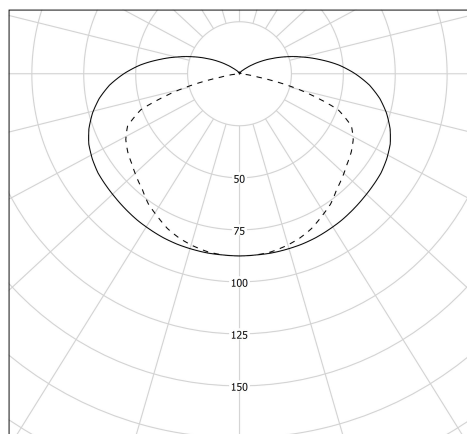

Beschreibung

- Rohrleuchte für die Akzentbeleuchtung MUSSET
- Farbe: WHITE (RAL 9010)
- Endkappen & Bandschellen: Edelstahl V2A WHITE (RAL 9010)
- Raster Flussbrechers aus Edelstahl, WHITE (RAL 9010)
- Reflektor aus anodisiertem Aluminium : BRASS
- Gehäuse Ø100 mm aus Borosilikatglas
- Geräteträger aus Edelstahl mit 2 Porzellanfassungen E14
- EPDM-Dichtungen
- innere Verdrahtung für hohe Temperaturen: Kabelisolierung aus Silikon und Glasfasergeflecht

Lichttechnik & Steuerung

- 2 Lampen E14 11W max, nicht im Lieferumfang enthalten

cd/klm
— C0 - C180 - - - C90 - C270

$\eta = 50\%$

Installation und Wartung

- Gesamtlänge: 519 mm
- Anschluss über steckbare Klemmenleiste 3x2,5mm²
- Halterung durch 2 verstärkte Edelstahlbandschellen mit Schnallenverschluss (mit variablem Abstand) und um 360° ausrichtbar
- Senkrechte Installation, Kabeleinführung unten
- Wartung durch Lösen der 2 Verschlusschrauben, Entfernen der abnehmbaren Endkappe und Abnahme des Geräteträgers