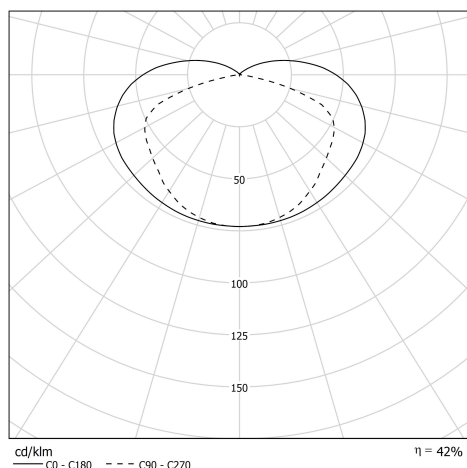

Description

- Luminaire tubulaire d'ambiance MUSSET
- Couleur : COAL (RAL 7021)
- Flasques & Colliers : Inox 304L laqués COAL (RAL 7021)
- Grilles brise-flux en inox, laquées COAL (RAL 7021)
- Réflecteur en aluminium anodisé : PETROL
- Vasque Ø100 mm en verre borosilicaté
- Platine inox avec 2 douilles porcelaine E14
- Joints moulés en EPDM
- Câblage interne haute température à isolation silicone tressée fibre de verre

Spécifications lumière et pilotage

- 2 lampes E14 11W max, non fournies

Installation et maintenance

- Longueur hors tout: 519 mm
- Raccordement par Bornier débrochable 3x2,5mm²
- Fixation par 2 colliers renforcés en inox à grenouillère (à entraxe variable) et permettant une orientation sur 360°
- Installation en position verticale, presse-étoupe vers le bas
- Maintenance par desserrage des 2 vis de fermeture, démontage du flasque mobile et extraction de la platine