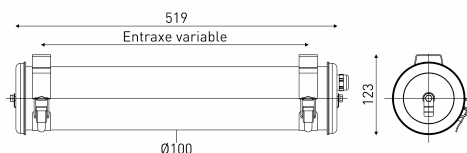

Description

- Luminaire tubulaire d'ambiance MUSSET
- Couleur : COAL (RAL 7021)
- Flasques & Colliers : Inox 304L laqués COAL (RAL 7021)
- Grilles brise-flux en inox, laquées COAL (RAL 7021)
- Réflecteur en aluminium anodisé : PETROL
- Vasque Ø100 mm en verre borosilicaté
- Platine inox avec 2 douilles porcelaine E14
- Joints moulés en EPDM
- Câblage interne haute température à isolation silicone tressée fibre de verre

Spécifications lumière et pilotage

- 2 lampes E14 11W max, non fournies

Installation et maintenance

- Longueur hors tout: 519 mm
- Raccordement par Bornier débrochable 3x2,5mm²
- Fixation par 2 colliers renforcés en inox à grenouillère (à entraxe variable) et permettant une orientation sur 360°
- Installation en position verticale, presse-étoupe vers le bas
- Maintenance par desserrage des 2 vis de fermeture, démontage du flasque mobile et extraction de la platine

Caractéristiques techniques

- Garantie 5 ans
- Température d'utilisation : -20°C à +30°C
- Indice de protection : IP66/IP68/IP69K
- Résistance aux chocs : IK07
- Classe électrique : Classe I
- Alimentation : 220-240 V 50/60 Hz
- Résistance au fil incandescent : Ininflammable
- Poids: 2,7 kg