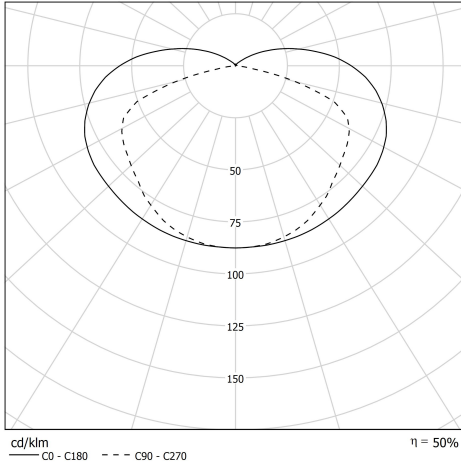

Description

- Luminaire tubulaire d'ambiance MUSSET
- Couleur : COAL (RAL 7021)
- Flasques & Colliers : Inox 304L laqués COAL (RAL 7021)
- Grilles brise-flux en inox, laquées COAL (RAL 7021)
- Réflecteur en aluminium anodisé : BRASS
- Vasque Ø100 mm en verre borosilicaté
- Platine inox avec 2 douilles porcelaine E14
- Joints moulés en EPDM
- Câblage interne haute température à isolation silicone tressée fibre de verre

Spécifications lumière et pilotage

- 2 lampes E14 11W max, non fournies

Installation et maintenance

- Longueur hors tout: 519 mm
- Raccordement par Bornier débrochable 3x2,5mm²
- Fixation par 2 colliers renforcés en inox à grenouillère (à entraxe variable) et permettant une orientation sur 360°
- Installation en position verticale, presse-étoupe vers le bas
- Maintenance par desserrage des 2 vis de fermeture, démontage du flasque mobile et extraction de la platine