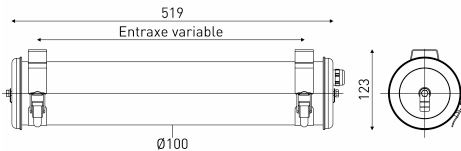

Description

- Luminaire tubulaire d'ambiance MUSSET
- Couleur : COAL (RAL 7021)
- Flasques & Colliers : Inox 304L laqués COAL (RAL 7021)
- Grilles brise-flux en inox, laquées COAL (RAL 7021)
- Réflecteur en aluminium anodisé : BRASS
- Vasque Ø100 mm en verre borosilicaté
- Platine inox avec 2 douilles porcelaine E14
- Joints moulés en EPDM
- Câblage interne haute température à isolation silicone tressée fibre de verre

Spécifications lumière et pilotage

- 2 lampes E14 11W max, non fournies

Installation et maintenance

- Longueur hors tout: 519 mm
- Raccordement par Bornier débrochable 3x2,5mm²
- Fixation par 2 colliers renforcés en inox à grenouillère (à entraxe variable) et permettant une orientation sur 360°
- Installation en position verticale, presse-étoupe vers le bas
- Maintenance par desserrage des 2 vis de fermeture, démontage du flasque mobile et extraction de la platine

Caractéristiques techniques

- Garantie 5 ans
- Température d'utilisation : -20°C à +30°C
- Indice de protection : IP66/IP68/IP69K
- Résistance aux chocs : IK07
- Classe électrique : Classe I
- Alimentation : 220-240 V 50/60 Hz
- Résistance au fil incandescent : Ininflammable
- Poids: 2,7 kg