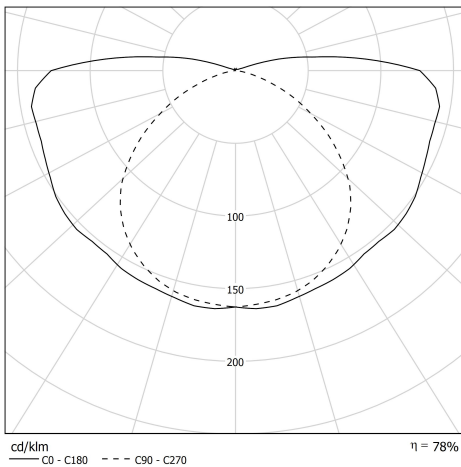

Beschreibung

- Rohrleuchte für die Akzentbeleuchtung MUSSET
- Farbe: WHITE (RAL 9010)
- Endkappen & Bandschellen: Edelstahl V2A WHITE (RAL 9010)
- Reflektor aus anodisiertem Aluminium : BRASS
- Gehäuse Ø100 mm aus Borosilikatglas
- Geräteträger aus Edelstahl mit 2 Porzellanfassungen E14
- EPDM-Dichtungen
- innere Verdrahtung für hohe Temperaturen: Kabelisolierung aus Silikon und Glasfasergeflecht

Lichttechnik & Steuerung

- 2 Lampen E14 11W max, nicht im Lieferumfang enthalten

Installation und Wartung

- Gesamtlänge: 519 mm
- Anschluss über steckbare Klemmenleiste 3x2,5mm²
- Halterung durch 2 verstärkte Edelstahlbandschellen mit Schnallenverschluss (mit variablem Abstand) und um 360° ausrichtbar
- Senkrechte Installation, Kabeleinführung unten
- Wartung durch Lösen der 2 Verschlusschrauben, Entfernen der abnehmbaren Endkappe und Abnahme des Geräteträgers