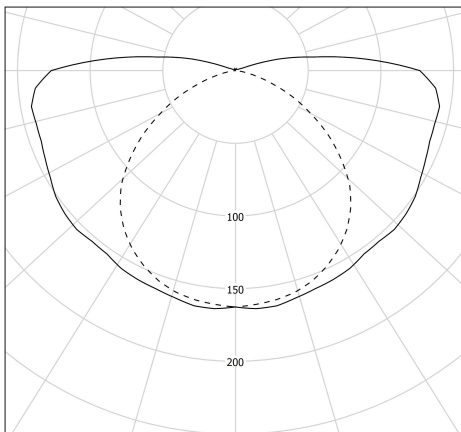

Beschreibung

- Rohrleuchte für die Akzentbeleuchtung MUSSET
- Farbe: WHITE (RAL 9010)
- Endkappen & Bandschellen: Edelstahl V2A WHITE (RAL 9010)
- Reflektor aus anodisiertem Aluminium : BRASS
- Gehäuse Ø100 mm aus Borosilikatglas
- Geräteträger aus Edelstahl mit 2 Porzellanfassungen E14
- EPDM-Dichtungen
- innere Verdrahtung für hohe Temperaturen: Kabelisolierung aus Silikon und Glasfasergeflecht

cd/klm
— C0 - C180 --- C90 - C270

$\eta = 78\%$

Lichttechnik & Steuerung

- 2 Lampen E14 11W max, nicht im Lieferumfang enthalten

Installation und Wartung

- Gesamtlänge: 519 mm
- Anschluss über steckbare Klemmenleiste 3x2,5mm²
- Halterung durch 2 verstärkte Edelstahlbandschellen mit Schnallenverschluss (mit variablem Abstand) und um 360° ausrichtbar
- Senkrechte Installation, Kabeleinführung unten
- Wartung durch Lösen der 2 Verschlusschrauben, Entfernen der abnehmbaren Endkappe und Abnahme des Geräteträgers