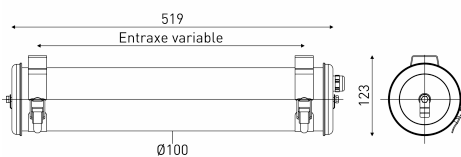

Beschreibung

- Rohrleuchte für die Akzentbeleuchtung MUSSET
- Farbe: WHITE (RAL 9010)
- Endkappen & Bandschellen: Edelstahl V2A WHITE (RAL 9010)
- Reflektor aus anodisiertem Aluminium : BRASS
- Gehäuse Ø100 mm aus Borosilikatglas
- Geräteträger aus Edelstahl mit 2 Porzellanfassungen E14
- EPDM-Dichtungen
- innere Verdrahtung für hohe Temperaturen: Kabelisolierung aus Silikon und Glasfasergeflecht

Lichttechnik & Steuerung

- 2 Lampen E14 11W max, nicht im Lieferumfang enthalten

Installation und Wartung

- Gesamtlänge: 519 mm
- Anschluss über steckbare Klemmenleiste 3x2,5mm²
- Halterung durch 2 verstärkte Edelstahlbandschellen mit Schnallenverschluss (mit variablem Abstand) und um 360° ausrichtbar
- Senkrechte Installation, Kabeleinführung unten
- Wartung durch Lösen der 2 Verschlusschrauben, Entfernen der abnehmbaren Endkappe und Abnahme des Geräteträgers