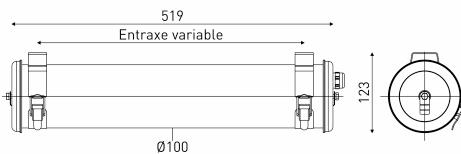

Beschreibung

- Rohrleuchte für die Akzentbeleuchtung MUSSET
- Farbe: WHITE (RAL 9010)
- Endkappen & Bandschellen: Edelstahl V2A WHITE (RAL 9010)
- Reflektor aus anodisiertem Aluminium : BRASS
- Gehäuse Ø100 mm aus Borosilikatglas
- Geräteträger aus Edelstahl mit 2 Porzellanfassungen E14
- EPDM-Dichtungen
- innere Verdrahtung für hohe Temperaturen: Kabelisolierung aus Silikon und Glasfasergeflecht

cd/klm
— C0 - C180 --- C90 - C270

$\eta = 78\%$

Lichttechnik & Steuerung

- 2 Lampen E14 11W max, nicht im Lieferumfang enthalten

Installation und Wartung

- Gesamtlänge: 519 mm
- Anschluss über steckbare Klemmenleiste 3x2,5mm²
- Halterung durch 2 verstärkte Edelstahlbandschellen mit Schnallenverschluss (mit variablem Abstand) und um 360° ausrichtbar
- Senkrechte Installation, Kabeleinführung unten
- Wartung durch Lösen der 2 Verschlusschrauben, Entfernen der abnehmbaren Endkappe und Abnahme des Geräteträgers