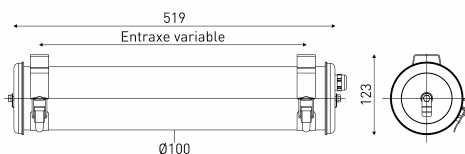

## Description

- Luminaire tubulaire d'ambiance MUSSET
- Couleur : COAL (RAL 7021)
- Flasques & Colliers : Inox 304L laqués COAL (RAL 7021)
- Réflecteur en aluminium anodisé : BRASS
- Vasque Ø100 mm en verre borosilicaté
- Platine inox avec 2 douilles porcelaine E14
- Joints moulés en EPDM
- Câblage interne haute température à isolation silicone tressée fibre de verre

## Spécifications lumière et pilotage

- 2 lampes E14 11W max, non fournies

## Installation et maintenance

- Longueur hors tout: 519 mm
- Raccordement par Bornier débrochable 3x2,5mm<sup>2</sup>
- Fixation par 2 colliers renforcés en inox à grenouillère (à entraxe variable) et permettant une orientation sur 360°
- Installation en position verticale, presse-étoupe vers le bas
- Maintenance par desserrage des 2 vis de fermeture, démontage du flasque mobile et extraction de la platine