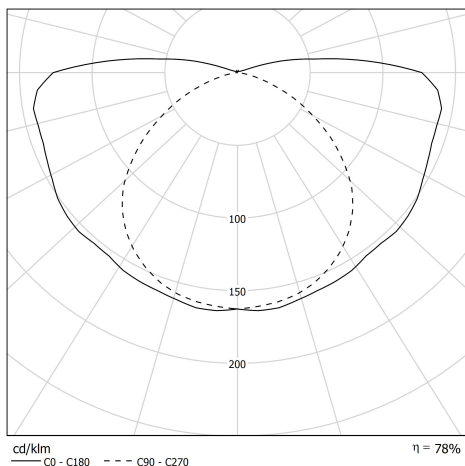

## Description

- Luminaire tubulaire d'ambiance MUSSET
- Couleur : COAL (RAL 7021)
- Flasques & Colliers : Inox 304L laqués COAL (RAL 7021)
- Réflecteur en aluminium anodisé : BRASS
- Vasque Ø100 mm en verre borosilicaté
- Platine inox avec 2 douilles porcelaine E14
- Joints moulés en EPDM
- Câblage interne haute température à isolation silicone tressée fibre de verre

## Installation et maintenance

- Longueur hors tout: 519 mm
- Raccordement par Bornier débrochable 3x2,5mm<sup>2</sup>
- Fixation par 2 colliers renforcés en inox à grenouillère (à entraxe variable) et permettant une orientation sur 360°
- Installation en position verticale, presse-étoupe vers le bas
- Maintenance par desserrage des 2 vis de fermeture, démontage du flasque mobile et extraction de la platine