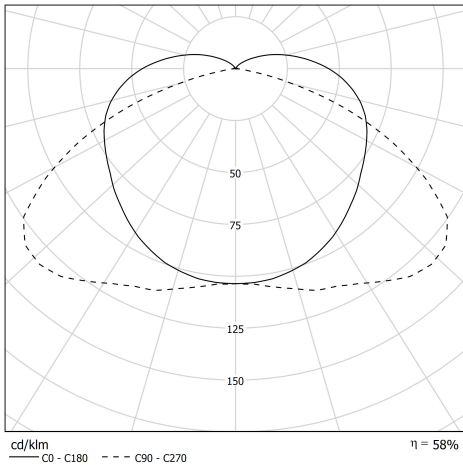

## Beschreibung

- Rohrleuchte für die Akzentbeleuchtung MUSSET
- Endkappen & Bandschellen: Edelstahl V2A
- Mit raster Flussbrechers aus Edelstahl
- Reflektor aus anodisiertem Aluminium : SILVER
- Gehäuse Ø100 mm aus Borosilikatglas
- Geräteträger aus Edelstahl mit 2 Porzellanfassungen E14
- EPDM-Dichtungen
- innere Verdrahtung für hohe Temperaturen: Kabelisolierung aus Silikon und Glasfasergeflecht

## Installation und Wartung

- Gesamtlänge: 519 mm
- Anschluss über steckbare Klemmenleiste 3x2,5mm<sup>2</sup>
- Halterung durch 2 verstärkte Edelstahlbandschellen mit Schnallenverschluss (mit variablem Abstand) und um 360° ausrichtbar
- Senkrechte Installation, Kabeleinführung unten
- Wartung durch Lösen der 2 Verschlusschrauben, Entfernen der abnehmbaren Endkappe und Abnahme des Geräteträgers