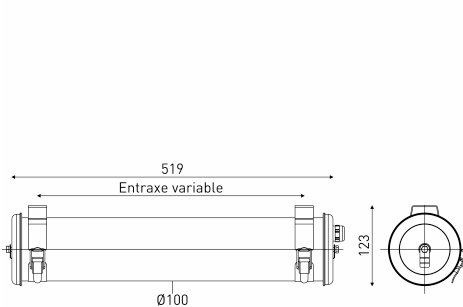

## Beschreibung

- Rohrleuchte für die Akzentbeleuchtung MUSSET
- Endkappen & Bandschellen: Edelstahl V2A
- Mit raster Flussbrechers aus Edelstahl
- Reflektor aus anodisiertem Aluminium : SILVER
- Gehäuse Ø100 mm aus Borosilikatglas
- Geräteträger aus Edelstahl mit 2 Porzellanfassungen E14
- EPDM-Dichtungen
- innere Verdrahtung für hohe Temperaturen: Kabelisolierung aus Silikon und Glasfasergeflecht

## Lichttechnik & Steuerung

- 2 Lampen E14 11W max, nicht im Lieferumfang enthalten

## Installation und Wartung

- Gesamtlänge: 519 mm
- Anschluss über steckbare Klemmenleiste 3x2,5mm<sup>2</sup>
- Halterung durch 2 verstärkte Edelstahlbandschellen mit Schnallenverschluss (mit variablem Abstand) und um 360° ausrichtbar
- Senkrechte Installation, Kabeleinführung unten
- Wartung durch Lösen der 2 Verschlusschrauben, Entfernen der abnehmbaren Endkappe und Abnahme des Geräteträgers