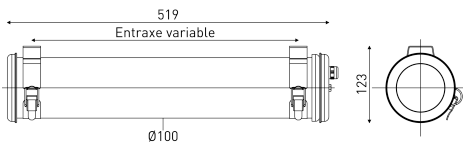

VENDOME MINI

80310130
VENDOME 100 2L COAL P 500 CL1
Applique tubulaire

Description

- Applique tubulaire VENDOME 100 2L (design : Normal Studio)
- Grille à perforation nid d'abeille
- Grille finition COAL
- Vasque : Coextrudé de polycarbonate/PMMA pour un usage intérieur/extérieur
- Flasques & Colliers : Inox 304L
- Réflecteur en aluminium anodisé : PETROL
- Grille en aluminium laqué COAL (RAL 7021) insérée à l'intérieur de la vasque
- Platine inox avec 2 douilles porcelaine E14
- Joints : Joints moulés en EPDM

Spécifications lumière et pilotage

- 2 lampes E14 11W max, non fournies
- Gradation : Sans

Installation et maintenance

- Diamètre : 100 mm
- Longueur hors tout: 519 mm
- Raccordement sur bornier automatique 3x2,5mm²
- Fixation par 2 colliers renforcés en inox à grenouillère (à entraxe variable) et permettant une orientation sur 360°
- Installation en position verticale, presse-étoupe vers le bas

Caractéristiques techniques

- Garantie 5 ans
- Température d'utilisation : -20 °C à +35 °C
- Indice de protection : IP66/IP68/IP69K
- Résistance aux chocs : IK10
- Classe électrique : Classe I
- Alimentation : 220-240 V 50/60 Hz
- Résistance au fil incandescent : 650°C
- Poids: 1,6 kg
- Conçu et fabriqué en France