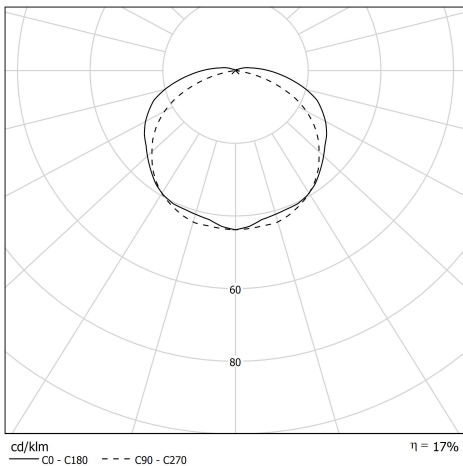

# VENDOME MINI

80310130  
VENDOME 100 2L COAL P 500 CL1  
Applique tubulaire

## Description

- Applique tubulaire VENDOME 100 2L (design : Normal Studio)
- Grille à perforation nid d'abeille
- Grille finition COAL
- Vasque : Coextrudé de polycarbonate/PMMA pour un usage intérieur/extérieur
- Flasques & Colliers : Inox 304L
- Réflecteur en aluminium anodisé : PETROL
- Grille en aluminium laqué COAL (RAL 7021) insérée à l'intérieur de la vasque
- Platine inox avec 2 douilles porcelaine E14
- Joints : Joints moulés en EPDM

## Installation et maintenance

- Diamètre : 100 mm
- Longueur hors tout: 519 mm
- Raccordement sur bornier automatique 3x2,5mm<sup>2</sup>
- Fixation par 2 colliers renforcés en inox à grenouillère (à entraxe variable) et permettant une orientation sur 360°
- Installation en position verticale, presse-étoupe vers le bas