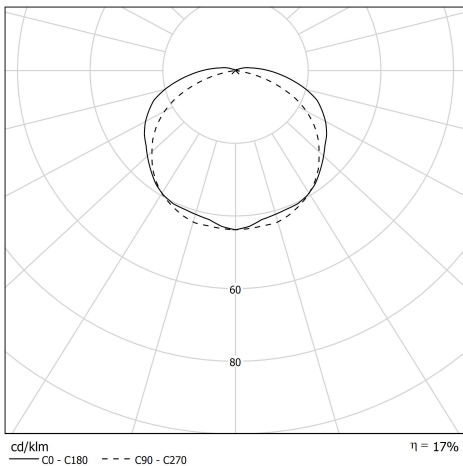

VENDOME MINI

80310130
VENDOME 100 2L COAL P 500 CL1
Applique tubulaire

Description

- Applique tubulaire VENDOME 100 2L (design : Normal Studio)
- Grille à perforation nid d'abeille
- Grille finition COAL
- Vasque : Coextrudé de polycarbonate/PMMA pour un usage intérieur/extérieur
- Flasques & Colliers : Inox 304L
- Réflecteur en aluminium anodisé : PETROL
- Grille en aluminium laqué COAL (RAL 7021) insérée à l'intérieur de la vasque
- Platine inox avec 2 douilles porcelaine E14
- Joints : Joints moulés en EPDM

Spécifications lumière et pilotage

- 2 lampes E14 11W max, non fournies
- Gradation : Sans

Installation et maintenance

- Diamètre : 100 mm
- Longueur hors tout: 519 mm
- Raccordement sur bornier automatique 3x2,5mm²
- Fixation par 2 colliers renforcés en inox à grenouillère (à entraxe variable) et permettant une orientation sur 360°
- Installation en position verticale, presse-étoupe vers le bas