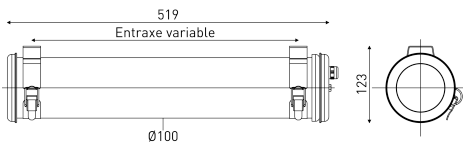

## Description

- Applique tubulaire VENDOME 100 2L (design : Normal Studio)
- Grille à perforation nid d'abeille
- Grille finition COAL
- Vasque : Coextrudé de polycarbonate/PMMA pour un usage intérieur/extérieur
- Flasques & Colliers : Inox 304L
- Réflecteur en aluminium anodisé : PETROL
- Grille en aluminium laqué COAL (RAL 7021) insérée à l'intérieur de la vasque
- Platine inox avec 2 douilles porcelaine E14
- Joints : Joints moulés en EPDM

## Installation et maintenance

- Diamètre : 100 mm
- Longueur hors tout: 519 mm
- Raccordement sur bornier automatique 3x2,5mm<sup>2</sup>
- Fixation par 2 colliers renforcés en inox à grenouillère (à entraxe variable) et permettant une orientation sur 360°
- Installation en position verticale, presse-étoupe vers le bas