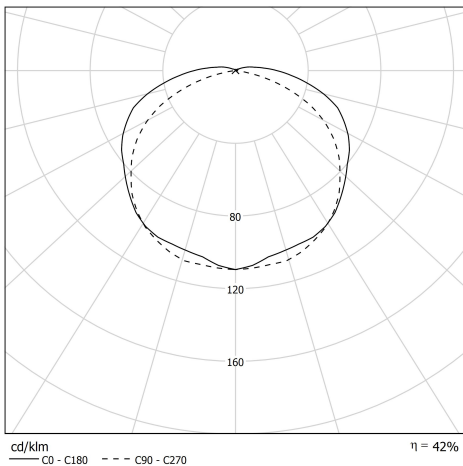

VENDOME MINI

80310129
VENDOME 100 2L COAL S S 500 CL1
Applique tubulaire

Description

- Applique tubulaire VENDOME 100 2L (design : Normal Studio)
- Grille à perforation nid d'abeille
- Couleur : COAL (RAL 7021)
- Grille finition SILVER
- Vasque : Coextrudé de polycarbonate/PMMA pour un usage intérieur/extérieur
- Flasques & Colliers : Inox 304L laqués COAL (RAL 7021)
- Réflecteur en aluminium anodisé : SILVER (RAL 7021)
- Grille en aluminium anodisé argenté insérée à l'intérieur de la vasque
- Platine inox avec 2 douilles porcelaine E14
- Joints : Joints moulés en EPDM

Spécifications lumière et pilotage

- 2 lampes E14 11W max, non fournies
- Gradation : Sans

Installation et maintenance

- Diamètre : 100 mm
- Longueur hors tout: 519 mm
- Raccordement sur bornier automatique 3x2,5mm²
- Fixation par 2 colliers renforcés en inox à grenouillère (à entraxe variable) et permettant une orientation sur 360°
- Installation en position verticale, presse-étoupe vers le bas