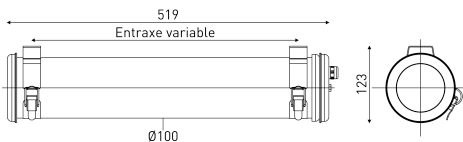

VENDOME MINI

80310129
VENDOME 100 2L COAL S S 500 CL1
Applique tubulaire

Description

- Applique tubulaire VENDOME 100 2L (design : Normal Studio)
- Grille à perforation nid d'abeille
- Couleur : COAL (RAL 7021)
- Grille finition SILVER
- Vasque : Coextrudé de polycarbonate/PMMA pour un usage intérieur/extérieur
- Flasques & Colliers : Inox 304L laqués COAL (RAL 7021)
- Réflecteur en aluminium anodisé : SILVER (RAL 7021)
- Grille en aluminium anodisé argenté insérée à l'intérieur de la vasque
- Platine inox avec 2 douilles porcelaine E14
- Joints : Joints moulés en EPDM

Spécifications lumière et pilotage

- 2 lampes E14 11W max, non fournies
- Gradation : Sans

Installation et maintenance

- Diamètre : 100 mm
- Longueur hors tout: 519 mm
- Raccordement sur bornier automatique 3x2,5mm²
- Fixation par 2 colliers renforcés en inox à grenouillère (à entraxe variable) et permettant une orientation sur 360°
- Installation en position verticale, presse-étoupe vers le bas

Caractéristiques techniques

- Garantie 5 ans
- Température d'utilisation : -20 °C à +35 °C
- Indice de protection : IP66/IP68/IP69K
- Résistance aux chocs : IK10
- Classe électrique : Classe I
- Alimentation : 220-240 V 50/60 Hz
- Résistance au fil incandescent : 650°C
- Poids: 1,6 kg
- Conçu et fabriqué en France