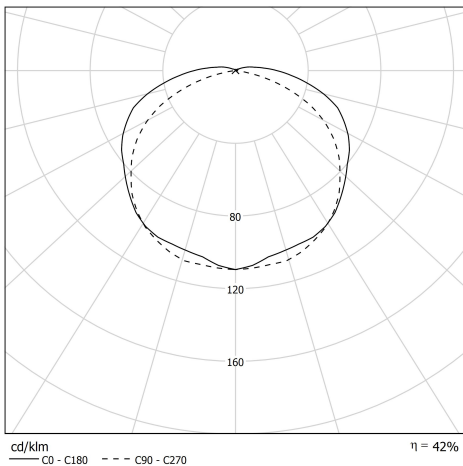

# VENDOME MINI

80310128  
VENDOME 100 2L BRASS B B 500 CL1 MR  
Applique tubulaire

## Description

- Applique tubulaire VENDOME 100 2L (design : Normal Studio)
- Grille à perforation nid d'abeille
- Grille finition BRASS
- Vasque : Coextrudé de polycarbonate/PMMA pour un usage intérieur/extérieur
- Flasques & Colliers : Inox 316L finition laiton sensible aux rayures, à manipuler avec précaution
- Réflecteur en aluminium anodisé : BRASS
- Grille en aluminium anodisé laiton insérée à l'intérieur de la vasque
- Toute partie métallique externe en inox 316L et visserie en inox A4
- Platine inox avec 2 douilles porcelaine E14
- Joints : Joints moulés en EPDM

## Installation et maintenance

- Diamètre : 100 mm
- Longueur hors tout: 519 mm
- Raccordement sur bornier automatique 3x2,5mm<sup>2</sup>
- Fixation par 2 colliers renforcés en inox à grenouillère (à entraxe variable) et permettant une orientation sur 360°
- Installation en position verticale, presse-étoupe vers le bas