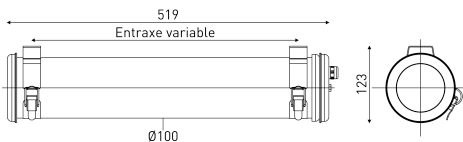

## Description

- Applique tubulaire VENDOME 100 2L (design : Normal Studio)
- Grille à perforation nid d'abeille
- Grille finition BRASS
- Vasque : Coextrudé de polycarbonate/PMMA pour un usage intérieur/extérieur
- Flasques & Colliers : Inox 316L finition laiton sensible aux rayures, à manipuler avec précaution
- Réflecteur en aluminium anodisé : BRASS
- Grille en aluminium anodisé laiton insérée à l'intérieur de la vasque
- Toute partie métallique externe en inox 316L et visserie en inox A4
- Platine inox avec 2 douilles porcelaine E14
- Joints : Joints moulés en EPDM

## Installation et maintenance

- Diamètre : 100 mm
- Longueur hors tout: 519 mm
- Raccordement sur bornier automatique 3x2,5mm<sup>2</sup>
- Fixation par 2 colliers renforcés en inox à grenouillère (à entraxe variable) et permettant une orientation sur 360°
- Installation en position verticale, presse-étoupe vers le bas