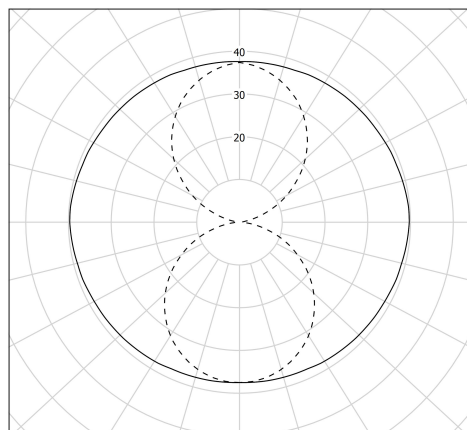

MONCEAU NANO

80230030
MONCEAU 70 360° COAL COAL 300 CL1 PY MR
Applique murale compacte

Description

- Applique murale compacte MONCEAU 70 360° (design : Normal Studio)
- Pour éclairage d'ambiance avec grille à perforation chevron
- Couleur : COAL (RAL 7021)
- Grille finition COAL
- Corps : Verre borosilicaté pour un usage intérieur/extérieur
- Flasques & Colliers : Inox 316L laqués COAL (RAL 7021)
- Grille en aluminium laqué COAL (RAL 7021) insérée entre la vasque et un film interne en polycarbonate blanc opalisé
- Toute partie métallique externe en inox 316L et visserie en inox A4
- Douille E14 solidaire du flasque mobile
- Joints : Joints moulés en EPDM

Spécifications lumière et pilotage

- 1 lampe E14 9 W max, diamètre 50 mm max, non fournie
- Flux lumineux: 110 lm
- Gradation : Sans

cd/klm
— C0 - C180 - - - C90 - C270
η = 36%

Installation et maintenance

- Diamètre : 70 mm
- Longueur hors tout: 270 mm
- Raccordement sur bornier automatique 3x2,5mm²
- Fixation par 2 colliers renforcés en inox à grenouillère (à entraxe variable) et permettant une orientation sur 360°
- Installation en position verticale, presse-étoupe vers le bas
- Maintenance par démontage du flasque de fermeture porte douille