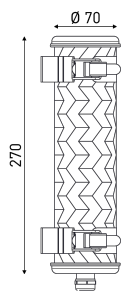

MONCEAU NANO

80230030
MONCEAU 70 360° COAL COAL 300 CL1 PY MR
Applique murale compacte

Description

- Applique murale compacte MONCEAU 70 360° (design : Normal Studio)
- Pour éclairage d'ambiance avec grille à perforation chevron
- Couleur : COAL (RAL 7021)
- Grille finition COAL
- Corps : Verre borosilicaté pour un usage intérieur/extérieur
- Flasques & Colliers : Inox 316L laqués COAL (RAL 7021)
- Grille en aluminium laqué COAL (RAL 7021) insérée entre la vasque et un film interne en polycarbonate blanc opalisé
- Toute partie métallique externe en inox 316L et visserie en inox A4
- Douille E14 solidaire du flasque mobile
- Joints : Joints moulés en EPDM

Spécifications lumière et pilotage

- 1 lampe E14 9 W max, diamètre 50 mm max, non fournie
- Flux lumineux: 110 lm
- Gradation : Sans

cd/klm
— C0 - C180 - - - C90 - C270
η = 36%

Installation et maintenance

- Diamètre : 70 mm
- Longueur hors tout: 270 mm
- Raccordement sur bornier automatique 3x2,5mm²
- Fixation par 2 colliers renforcés en inox à grenouillère (à entraxe variable) et permettant une orientation sur 360°
- Installation en position verticale, presse-étoupe vers le bas
- Maintenance par démontage du flasque de fermeture porte douille