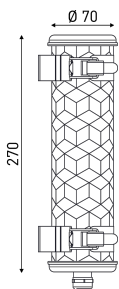

VENDOME NANO

80230029
VENDOME 70 360° COAL B 300 CL1 PY MR
Applique murale compacte

Description

- Applique murale compacte VENDOME 70 360° (design : Normal Studio)
- Pour éclairage d'ambiance avec grille à perforation nid d'abeille
- Couleur : COAL (RAL 7021)
- Grille finition BRASS
- Corps : Verre borosilicaté pour un usage intérieur/extérieur
- Flasques & Colliers : Inox 316L laqués COAL (RAL 7021)
- Grille en aluminium anodisé laiton insérée entre la vasque et un film interne en polycarbonate blanc à haut rendement
- Toute partie métallique externe en inox 316L et visserie en inox A4
- Douille E14 solidaire du flasque mobile
- Joints : Joints moulés en EPDM

Spécifications lumière et pilotage

- 1 lampe E14 9 W max, diamètre 50 mm max, non fournie
- Flux lumineux: 110 lm
- Gradation : Sans

Installation et maintenance

- Diamètre : 70 mm
- Longueur hors tout: 270 mm
- Raccordement sur bornier automatique 3x2,5mm²
- Fixation par 2 colliers renforcés en inox à grenouillère (à entraxe variable) et permettant une orientation sur 360°
- Installation en position verticale, presse-étoupe vers le bas
- Maintenance par démontage du flasque de fermeture porte douille