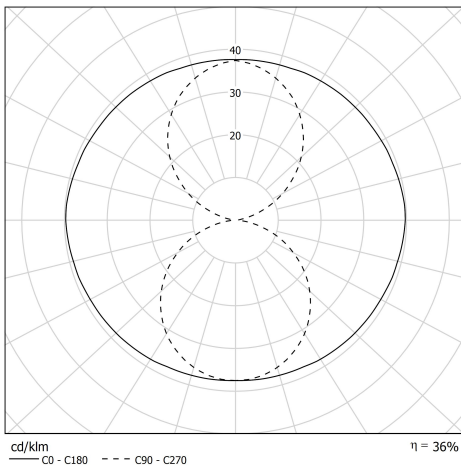

VENDOME NANO

80230029
VENDOME 70 360° COAL B 300 CL1 PY MR
Applique murale compacte

Description

- Applique murale compacte VENDOME 70 360° (design : Normal Studio)
- Pour éclairage d'ambiance avec grille à perforation nid d'abeille
- Couleur : COAL (RAL 7021)
- Grille finition BRASS
- Corps : Verre borosilicaté pour un usage intérieur/extérieur
- Flasques & Colliers : Inox 316L laqués COAL (RAL 7021)
- Grille en aluminium anodisé laiton insérée entre la vasque et un film interne en polycarbonate blanc à haut rendement
- Toute partie métallique externe en inox 316L et visserie en inox A4
- Douille E14 solidaire du flasque mobile
- Joints : Joints moulés en EPDM

Spécifications lumière et pilotage

- 1 lampe E14 9 W max, diamètre 50 mm max, non fournie
- Flux lumineux: 110 lm
- Gradation : Sans

Installation et maintenance

- Diamètre : 70 mm
- Longueur hors tout: 270 mm
- Raccordement sur bornier automatique 3x2,5mm²
- Fixation par 2 colliers renforcés en inox à grenouillère (à entraxe variable) et permettant une orientation sur 360°
- Installation en position verticale, presse-étoupe vers le bas
- Maintenance par démontage du flasque de fermeture porte douille