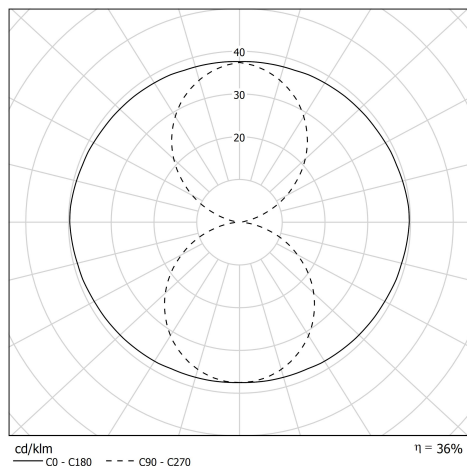

BELLEVILLE NANO

80230027
BELLEVILLE 70 360° COAL 300 CL1 PY
Applique murale compacte

Description

- Applique murale compacte BELLEVILLE 70 360° (design : Normal Studio)
- Pour éclairage d'ambiance avec grille à perforation base trapèze
- Grille finition COAL
- Corps : Verre borosilicaté pour un usage intérieur/extérieur
- Flasques & Colliers : Inox 304L
- Grille en aluminium laqué COAL (RAL 7021) insérée entre la vasque et un film interne en polycarbonate blanc opalisé
- Douille E14 solidaire du flasque mobile
- Joints : Joints moulés en EPDM

Spécifications lumière et pilotage

- 1 lampe E14 9 W max, diamètre 50 mm max, non fournie
- Flux lumineux: 110 lm
- Gradation : Sans

Installation et maintenance

- Diamètre : 70 mm
- Longueur hors tout: 270 mm
- Raccordement sur bornier automatique 3x2,5mm²
- Fixation par 2 colliers renforcés en inox à grenouillère (à entraxe variable) et permettant une orientation sur 360°
- Installation en position verticale, presse-étoupe vers le bas
- Maintenance par démontage du flasque de fermeture porte douille