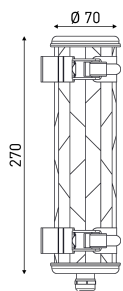

BELLEVILLE NANO

80230027
BELLEVILLE 70 360° COAL 300 CL1 PY
Applique murale compacte

Description

- Applique murale compacte BELLEVILLE 70 360° (design : Normal Studio)
- Pour éclairage d'ambiance avec grille à perforation base trapèze
- Grille finition COAL
- Corps : Verre borosilicaté pour un usage intérieur/extérieur
- Flasques & Colliers : Inox 304L
- Grille en aluminium laqué COAL (RAL 7021) insérée entre la vasque et un film interne en polycarbonate blanc opalisé
- Douille E14 solidaire du flasque mobile
- Joints : Joints moulés en EPDM

Spécifications lumière et pilotage

- 1 lampe E14 9 W max, diamètre 50 mm max, non fournie
- Flux lumineux: 110 lm
- Gradation : Sans

Installation et maintenance

- Diamètre : 70 mm
- Longueur hors tout: 270 mm
- Raccordement sur bornier automatique 3x2,5mm²
- Fixation par 2 colliers renforcés en inox à grenouillère (à entraxe variable) et permettant une orientation sur 360°
- Installation en position verticale, presse-étoupe vers le bas
- Maintenance par démontage du flasque de fermeture porte douille