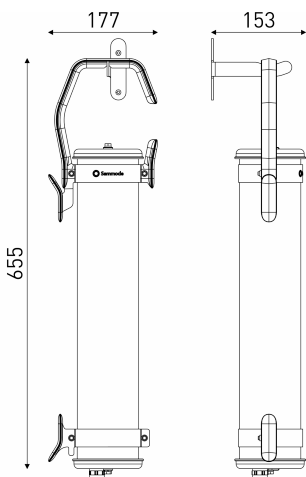

Beschreibung

- Handleuchte BALKE
- Farbe: MARSALA (RAL 3011)
- Gehäuse: Borosilikatglas für den internen/externen Einsatzbereich
- Endkappen : Edelstahl V4A MARSALA (RAL 3011)
- Reflektor aus anodisiertem Aluminium : SILVER
- Mit raster Flussbrechers in MARSALA (RAL 3011)
- Alle aussenliegenden Metallteile aus Edelstahl V4A und Schrauben aus Edelstahl V4A
- Henkel und Haken : Aluminium lackiert MARSALA (RAL 3011) mit Korrosionsbeständig pulverlackiertes
- Dichtungen: EPDM-Dichtungen

Lichttechnik & Steuerung

- Lampen: 2 glasklare E14 LED-Glühlampen 4W 2700K
- Dimmung: Integrierter Dimmschalter

Installation und Wartung

- Maße: 655 x 177 x 123 mm
- Versehen mit 4m 5G1,5 Kabel mit verzinnem Kupfergeflecht unter durchsichtiger Ummantelung mit europäischem Stecker IP44 ausgestattet

Kenndaten

- Garantiezeit : 5 Jahre
- Umgebungstemperatur: -20°C bis +30°C
- Schutzart: IP68
- Stoßfestigkeit:IK07
- Schutzklasse: Klasse I
- Stromversorgung: 220-240 V 50/60 Hz
- Systemleistung: 8 W
- Feuerfestigkeit: Nicht entflammbar
- Gewicht: 4,5 kg