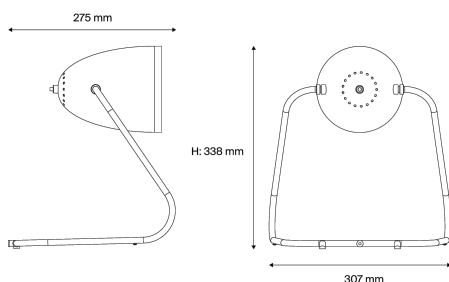

## Beschreibung

- Tischleuchte M3
- Endbearbeitung: Lampenschirm KREIDE (RAL 1013), innen WEISS (RAL 9016)
- Schwarzes Stahlrohrgestell und Lampenschirm in Form eines Sprengkopfes
- Lieferung mit 2 Haken zur Wandmontage

## Lichttechnik & Steuerung

- Glühlampe mit E27-Sockel nicht inklusive - Leistung max 11 W LED
- Abstufung: ohne

## Installation und Wartung

- Maße : 307 x 275 x 338 mm
- Mitgeliefert werden: 2,5 m Kabel und EuroPlug-Steckdose