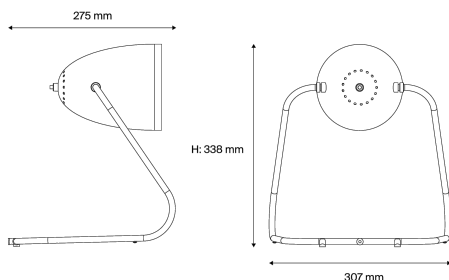

## Description

- Lampe à poser M3
- Finition : abat jour extérieur VERMILION RED (RAL 3020) intérieur WHITE (RAL 9016)
- Structure tubulaire en acier noire et abat-Jour en forme d'ogive
- Livré avec 2 crochets pour pose en applique murale

## Spécifications lumière et pilotage

- Lampe culot E27 non incluse - Puissance max 11W LED
- Gradation : Sans

## Installation et maintenance

- Dimensions : 307 x 275 x 338 mm
- Fourni équipé de 2,5m de câble et prise europlug