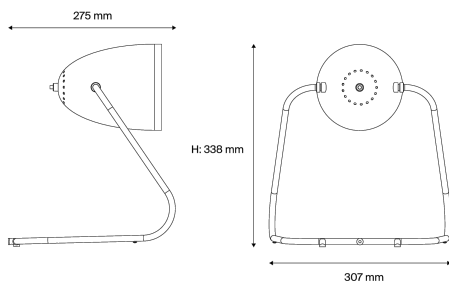

Description

- Lampe à poser M3
- Finition : abat jour extérieur VERMILION RED (RAL 3020) intérieur WHITE (RAL 9016)
- Structure tubulaire en acier noire et abat-Jour en forme d'ogive
- Livré avec 2 crochets pour pose en applique murale

Spécifications lumière et pilotage

- Lampe culot E27 non incluse - Puissance max 11W LED
- Gradation : Sans

Installation et maintenance

- Dimensions : 307 x 275 x 338 mm
- Fourni équipé de 2,5m de câble et prise europlug