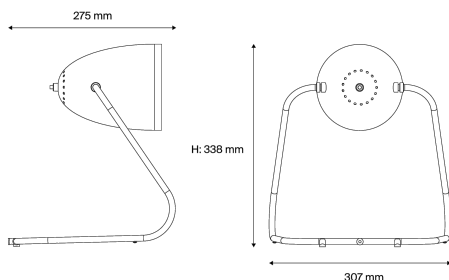

Beschreibung

- Tischleuchte M3
- Endbearbeitung: Lampenschirm ZINNOBERROT (RAL 3020), innen WEISS (RAL 9016)
- Schwarzes Stahlrohrgestell und Lampenschirm in Form eines Sprengkopfes
- Lieferung mit 2 Haken zur Wandmontage

Lichttechnik & Steuerung

- Glühlampe mit E27-Sockel nicht inklusive - Leistung max 11 W LED
- Abstufung: ohne

Installation und Wartung

- Maße : 307 x 275 x 338 mm
- Mitgeliefert werden: 2,5 m Kabel und EuroPlug-Steckdose