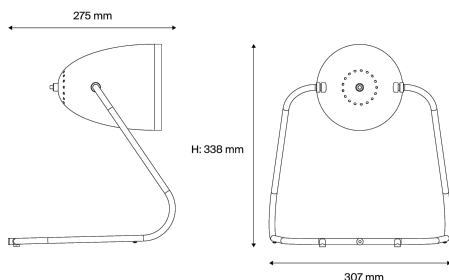

Description

- Lampe à poser M3
- Finition : abat jour extérieur WARM GREY (PANTONE WARM GREY 2C) intérieur WHITE (RAL 9016)
- Structure tubulaire en acier noire et abat-Jour en forme d'ogive
- Livré avec 2 crochets pour pose en applique murale

Spécifications lumière et pilotage

- Lampe culot E27 non incluse - Puissance max 11W LED
- Gradation : Sans

Installation et maintenance

- Dimensions : 307 x 275 x 338 mm
- Fourni équipé de 2,5m de câble et prise europlug

Caractéristiques techniques

- Garantie 5 ans
- Température d'utilisation : -20°C à +30°C
- Classe électrique : Classe II
- Alimentation : 220-240V 50/60Hz
- Poids: 1,1 kg
- Conçu et fabriqué en France