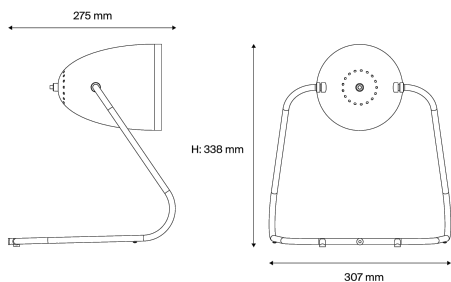

Description

- Lampe à poser M3
- Finition : abat jour extérieur WARM GREY (PANTONE WARM GREY 2C) intérieur WHITE (RAL 9016)
- Structure tubulaire en acier noire et abat-Jour en forme d'ogive
- Livré avec 2 crochets pour pose en applique murale

Spécifications lumière et pilotage

- Lampe culot E27 non incluse - Puissance max 11W LED
- Gradation : Sans

Installation et maintenance

- Dimensions : 307 x 275 x 338 mm
- Fourni équipé de 2,5m de câble et prise europlug