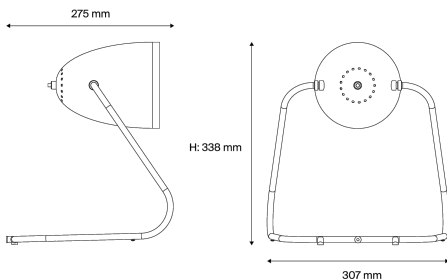

Beschreibung

- Tischleuchte M3
- Endbearbeitung: Lampenschirm SCHWARZ (RAL 9005), innen WEISS (RAL 9016)
- Schwarzes Stahlrohrgestell und Lampenschirm in Form eines Sprengkopfes
- Lieferung mit 2 Haken zur Wandmontage

Lichttechnik & Steuerung

- Glühlampe mit E27-Sockel nicht inklusive - Leistung max 11 W LED
- Abstufung: ohne

Installation und Wartung

- Maße : 307 x 275 x 338 mm
- Mitgeliefert werden: 2,5 m Kabel und EuroPlug-Steckdose