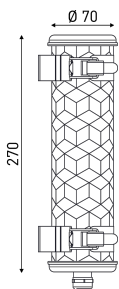

VENDOME NANO

80230018
VENDOME 70 360° BRASS B 300 CL1 PY MR
Applique murale compacte

Description

- Applique murale compacte VENDOME 70 360° (design : Normal Studio)
- Pour éclairage d'ambiance avec grille à perforation nid d'abeille
- Grille finition BRASS
- Corps : Verre borosilicaté pour un usage intérieur/extérieur
- Flasques & Colliers : Inox 316L finition laiton sensible aux rayures, à manipuler avec précaution
- Grille en aluminium anodisé laiton insérée entre la vasque et un film interne en polycarbonate blanc à haut rendement
- Toute partie métallique externe en inox 316L et visserie en inox A4
- Douille E14 solidaire du flasque mobile
- Joints : Joints moulés en EPDM

Spécifications lumière et pilotage

- 1 lampe E14 9 W max, diamètre 50 mm max, non fournie
- Flux lumineux: 110 lm
- Gradation : Sans

Installation et maintenance

- Diamètre : 70 mm
- Longueur hors tout: 270 mm
- Raccordement sur bornier automatique 3x2,5mm²
- Fixation par 2 colliers renforcés en inox à grenouillère (à entraxe variable) et permettant une orientation sur 360°
- Installation en position verticale, presse-étoupe vers le bas
- Maintenance par démontage du flasque de fermeture porte douille