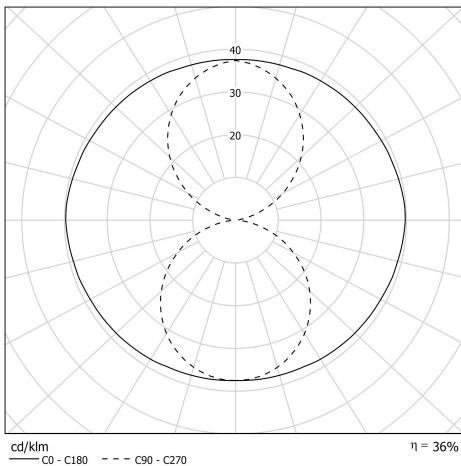

VENDOME NANO

80230018
VENDOME 70 360° BRASS B 300 CL1 PY MR
Applique murale compacte

Description

- Applique murale compacte VENDOME 70 360° (design : Normal Studio)
- Pour éclairage d'ambiance avec grille à perforation nid d'abeille
- Grille finition BRASS
- Corps : Verre borosilicaté pour un usage intérieur/extérieur
- Flasques & Colliers : Inox 316L finition laiton sensible aux rayures, à manipuler avec précaution
- Grille en aluminium anodisé laiton insérée entre la vasque et un film interne en polycarbonate blanc à haut rendement
- Toute partie métallique externe en inox 316L et visserie en inox A4
- Douille E14 solidaire du flasque mobile
- Joints : Joints moulés en EPDM

Spécifications lumière et pilotage

- 1 lampe E14 9 W max, diamètre 50 mm max, non fournie
- Flux lumineux: 110 lm
- Gradation : Sans

Installation et maintenance

- Diamètre : 70 mm
- Longueur hors tout: 270 mm
- Raccordement sur bornier automatique 3x2,5mm²
- Fixation par 2 colliers renforcés en inox à grenouillère (à entraxe variable) et permettant une orientation sur 360°
- Installation en position verticale, presse-étoupe vers le bas
- Maintenance par démontage du flasque de fermeture porte douille