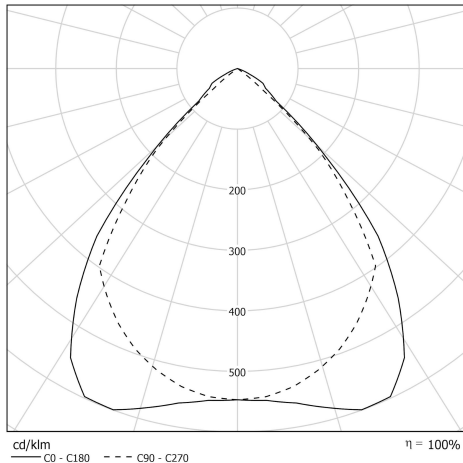

Deckenleuchte mit geringer Leuchtdichte

Beschreibung

- Deckenleuchte mit geringer Leuchtdichte Brueghel
- Innenliegende Abdeckung des EVGs aus anodisiertem hochglänzendem Aluminium : SILVER
- Gehäuse: Borosilikatglas für den internen/externen Einsatzbereich
- Bandschellen, Endkappen...: Edelstahl V2A

Lichttechnik & Steuerung

- Ausbaubare LED-Module mit hoher Effizienz (IRC>90, 3 SDCM)
- Lichtstrom: 3500 lm
- Farbtemperatur: 3000 K
- Speziell satinierte lichtstreuende Primäroptik
- UGR \leq 19 (Deckenleuchte oder Hängeleuchte)
- Längsentblendung: 30°
- Querentblendung: 30°
- Keine Lichtbelästigung bei Außenbeleuchtung: ULR = 0 % - Maximale Orientierung für ULR < 4 %: 45° horizontal - FC3 = 100 %
- Über DALI 2-Protokoll Adressierbare Treiber mit Konstantstromausgang

Installation und Wartung

- Durchmesser: 100 mm
- Gesamtlänge: 1607 mm
- Kabelverschraubung aus vernickeltem Messing für Kabel \varnothing 5 - 14 mm
- Anschluss über steckbare Klemmenleiste 5 x 2,5 mm²
- Halterung durch 2 Edelstahlbandschellen mit Schnallenverschluss (mit variablem Abstand)
- Lieferung erfolgt mit 2 Kits zur Deckenbefestigung: System zur Deckenbefestigung, 3 m Stahlseil mit \varnothing 1,2 mm und Selbstarretierende, regelbare Halterung für Bandschelle mit Schnallenverschluss
- Wartung durch Lösen der 2 Verschlusschrauben, Entfernen der abnehmbaren Endkappe und Abnahme des Geräteträgers
- LED-Module und Treiber leicht ausbaubar