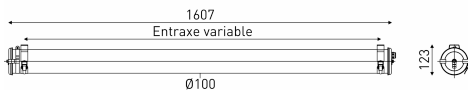

Deckenleuchte mit geringer Leuchtdichte

Beschreibung

- Deckenleuchte mit geringer Leuchtdichte Brueghel
- Innenliegende Abdeckung des EVGs aus anodisiertem hochglänzendem Aluminium : SILVER
- Gehäuse: Borosilikatglas für den internen/externen Einsatzbereich
- Bandschellen, Endkappen...: Edelstahl V2A

Lichttechnik & Steuerung

- Ausbaubare LED-Module mit hoher Effizienz (IRC>90, 3 SDCM)
- Lichtstrom: 3500 lm
- Farbtemperatur: 3000 K
- Speziell satinierte lichtstreuende Primäroptik
- UGR \leq 19 (Deckenleuchte oder Hängeleuchte)
- Längsentblendung: 30°
- Querentblendung: 30°
- Keine Lichtbelästigung bei Außenbeleuchtung: ULR = 0 % - Maximale Orientierung für ULR < 4 %: 45° horizontal - FC3 = 100 %
- Über DALI 2-Protokoll Adressierbare Treiber mit Konstantstromausgang

Installation und Wartung

- Durchmesser: 100 mm
- Gesamtlänge: 1607 mm
- Kabelverschraubung aus vernickeltem Messing für Kabel \varnothing 5 - 14 mm
- Anschluss über steckbare Klemmenleiste 5 x 2,5 mm²
- Halterung durch 2 Edelstahlbandschellen mit Schnallenverschluss (mit variablem Abstand)
- Lieferung erfolgt mit 2 Kits zur Deckenbefestigung: System zur Deckenbefestigung, 3 m Stahlseil mit \varnothing 1,2 mm und Selbstarretierende, regelbare Halterung für Bandschelle mit Schnallenverschluss
- Wartung durch Lösen der 2 Verschlusschrauben, Entfernen der abnehmbaren Endkappe und Abnahme des Geräteträgers
- LED-Module und Treiber leicht ausbaubar