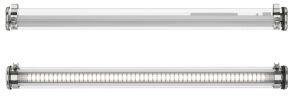

Deckenleuchte mit geringer Leuchtdichte

Beschreibung

- Deckenleuchte mit geringer Leuchtdichte Brueghel
- Innenliegende Abdeckung des EVGs aus anodisiertem hochglänzendem Aluminium : SILVER
- Gehäuse: Borosilikatglas für den internen/externen Einsatzbereich
- Bandschellen, Endkappen...: Edelstahl V2A

Lichttechnik & Steuerung

- Ausbaubare LED-Module mit hoher Effizienz (IRC>90, 3 SDCM)
- Lichtstrom: 3500 lm
- Farbtemperatur: 3000 K
- Speziell satinierte lichtstreuende Primäroptik
- UGR \leq 19 (Deckenleuchte oder Hängeleuchte)
- Längsentblendung: 30°
- Querentblendung: 30°
- Keine Lichtbelästigung bei Außenbeleuchtung: ULR = 0 % - Maximale Orientierung für ULR < 4 %: 45° horizontal - FC3 = 100 %
- Über DALI 2-Protokoll Adressierbare Treiber mit Konstantstromausgang

Installation und Wartung

- Durchmesser: 100 mm
- Gesamtlänge: 1607 mm
- Kabelverschraubung aus vernickeltem Messing für Kabel \varnothing 5 - 14 mm
- Anschluss über steckbare Klemmenleiste 5 x 2,5 mm²
- Halterung durch 2 Edelstahlbandschellen mit Schnallenverschluss (mit variablem Abstand)
- Lieferung erfolgt mit 2 Kits zur Deckenbefestigung: System zur Deckenbefestigung, 3 m Stahlseil mit \varnothing 1,2 mm und Selbstarretierende, regelbare Halterung für Bandschelle mit Schnallenverschluss
- Wartung durch Lösen der 2 Verschlusschrauben, Entfernen der abnehmbaren Endkappe und Abnahme des Geräteträgers
- LED-Module und Treiber leicht ausbaubar