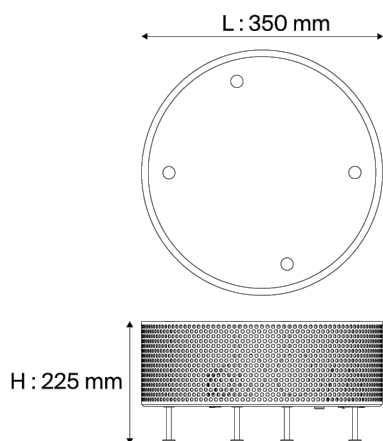

## Description

- Lampe de table G50
- Large
- Finition : BLACK (RAL 9005)
- Cylindre acier multiperforé peint
- Pieds laiton brossé verni satin
- Ecran diffusant supérieur en PMMA

## Spécifications lumière et pilotage

- 3 lampes culot E27 non incluses - Puissance max 11W LED dimmable
- Gradation : Variateur intégré sur le cordon (sous réserve de lampe compatible)

## Installation et maintenance

- Dimensions : Ø 350 mm ; H : 225 mm
- Fourni équipé de 2,5m de câble et prise europlug