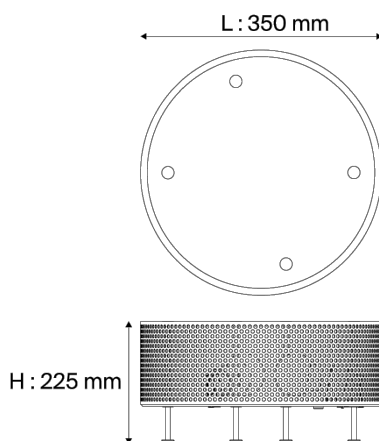

# Pierre Guariche

90500020  
G50 L BK  
Tischleuchte

## Beschreibung

- Tischleuchte G60
- Groß
- Endbearbeitung: SCHWARZ
- Zylinder, Stahl, mehrfachperforiert, lackiert
- Füße, Messing, matt lackiert
- PMMA obere Abdeckung

## Lichttechnik & Steuerung

- 3 Glühlampen mit E27-Sockel nicht inklusive - Leistung max 11 W LED dimmbar
- Abstufung: Dimmer im Kabel integriert (vorbehaltlich kompatibler Glühlampe)

## Installation und Wartung

- Maße : Ø 350 mm ; H : 225 mm
- Mitgeliefert werden: 2,5 m Kabel und EuroPlug-Steckdose