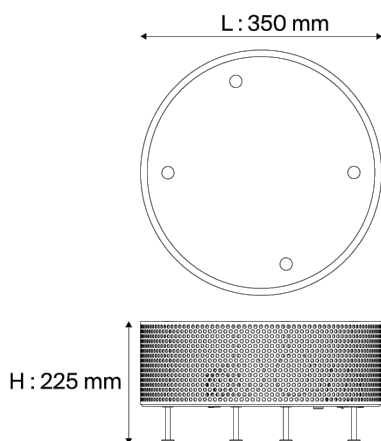

Pierre Guariche

90500020
G50 L BK
Tischleuchte

Beschreibung

- Tischleuchte G60
- Groß
- Endbearbeitung: SCHWARZ
- Zylinder, Stahl, mehrfachperforiert, lackiert
- Füße, Messing, matt lackiert
- PMMA obere Abdeckung

Lichttechnik & Steuerung

- 3 Glühlampen mit E27-Sockel nicht inklusive - Leistung max 11 W LED dimmbar
- Abstufung: Dimmer im Kabel integriert (vorbehaltlich kompatibler Glühlampe)

Installation und Wartung

- Maße : Ø 350 mm ; H : 225 mm
- Mitgeliefert werden: 2,5 m Kabel und EuroPlug-Steckdose

Kenndaten

- Garantiezeit : 5 Jahre
- Umgebungstemperatur: -20°C bis +30°C
- Schutzklasse: Klasse II
- Stromversorgung: 220-240 V 50 Hz
- Gewicht: 2,4 kg
- Entworfen und hergestellt in Frankreich