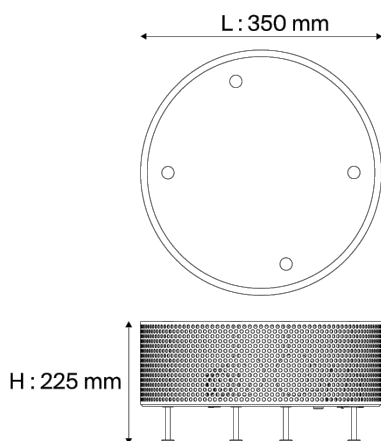

## Beschreibung

- Tischleuchte G60
- Groß
- Endbearbeitung: WEISS
- Zylinder, Stahl, mehrfachperforiert, lackiert
- Füße, Messing, matt lackiert
- PMMA obere Abdeckung

## Lichttechnik & Steuerung

- 3 Glühlampen mit E27-Sockel nicht inklusive - Leistung max 11 W LED dimmbar
- Abstufung: Dimmer im Kabel integriert (vorbehaltlich kompatibler Glühlampe)

## Installation und Wartung

- Maße : Ø 350 mm ; H : 225 mm
- Mitgeliefert werden: 2,5 m Kabel und EuroPlug-Steckdose