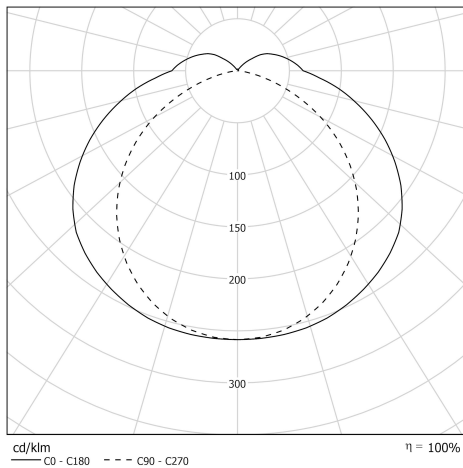

Beschreibung

- Rohrleuchte JAMIN 133 für explosionsgefährdete Atmosphären Zone 2 (Gase) or Zonen 21&22 (Stäube) eingeordnet
- Endkappen in Form eines 1/2 hohlen Torus aus Edelstahl
- Optischer Diffusor
- Gehäuse Ø133 mm aus Polycarbonat mit außenliegender coextrudierter Schicht aus Methacrylat zum Schutz gegen UV-Strahlen, Reinigungsmittel und Kohlenwasserstoffe
- Gehäuse aus einem Stück mit verstärkter Dichtigkeit, silicone-free
- Weiss pulverlackierter Geräteträger geführt und verriegelbar
- Integriertem Passiv-Kühlkörper aus Aluminium
- EPDM-Dichtungen

- Durchmesser: 133 mm
- Gesamtlänge: 1295 mm
- 1 Kabelverschraubung ATEX aus Polyamid (Aufnahmekapazität: Ø8 - 13 mm)
- Anschluss über steckbare Klemmenleiste 3x2,5mm²
- Halterung durch verstärkte Bandschellen aus Edelstahl mit Schnallenverschluss mit variablem Abstand und um 360° ausrichtbar
- Öffnung in explosionsfähiger Umgebung nur bei Spannungsfreiheit
- Wartung durch Entfernen der abnehmbaren Endkappe und Herausziehen des geführten Geräteträgers