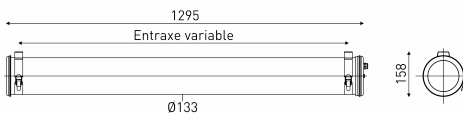

Beschreibung

- Rohrleuchte JAMIN 133 für explosionsgefährdete Atmosphären Zone 2 (Gase) or Zonen 21&22 (Stäube) eingeordnet
- Endkappen in Form eines 1/2 hohlen Torus aus Edelstahl
- Optischer Diffusor
- Gehäuse Ø133 mm aus Polycarbonat mit außenliegender coextrudierter Schicht aus Methacrylat zum Schutz gegen UV-Strahlen, Reinigungsmittel und Kohlenwasserstoffe
- Gehäuse aus einem Stück mit verstärkter Dichtigkeit, silicone-free
- Weiss pulverlackierter Geräteträger geführt und verriegelbar
- Integriertem Passiv-Kühlkörper aus Aluminium
- EPDM-Dichtungen

- Durchmesser: 133 mm
- Gesamtlänge: 1295 mm
- 1 Kabelverschraubung ATEX aus Polyamid (Aufnahmekapazität: Ø8 - 13 mm)
- Anschluss über steckbare Klemmenleiste 3x2,5mm²
- Halterung durch verstärkte Bandschellen aus Edelstahl mit Schnallenverschluss mit variablem Abstand und um 360° ausrichtbar
- Öffnung in explosionsfähiger Umgebung nur bei Spannungsfreiheit
- Wartung durch Entfernen der abnehmbaren Endkappe und Herausziehen des geführten Geräteträgers