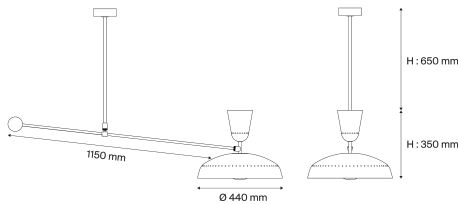

# Pierre Guariche

90011050  
G1SUSP BG/WH  
Hängeleuchte

## Beschreibung

- Schwenkbare Hängeleuchte G1
- Endbearbeitung: 2 Reflektoren Aluminium lackiert außen ENGLISCH GRÜN, innen SATINWEISS
- Leuchtschirm aus satiniert lackiertem weissen Metall - WHITE
- Sockel zur Decken-Befestigung der Leuchte aus lackiertem schwarzen Metall- BLACK
- Schwenkarm mit einer Kugel als Gegengewicht aus lackiertem gebürsteten Messing

## Lichttechnik & Steuerung

- 2 Glühlampen mit E27-Sockel nicht inklusive - Leistung max 11 W LED
- Abstufung: ohne

## Installation und Wartung

- Maße : 1150 x 650 x 350 mm
- Anschluss an Klemmleiste 3G1,5