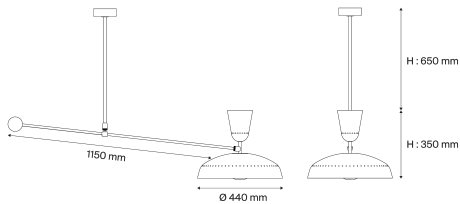

Pierre Guariche

90011050
G1SUSP BG/WH
Hängeleuchte

Beschreibung

- Schwenkbare Hängeleuchte G1
- Endbearbeitung: 2 Reflektoren Aluminium lackiert außen ENGLISCH GRÜN, innen SATINWEISS
- Leuchtschirm aus satiniert lackiertem weissen Metall - WHITE
- Sockel zur Decken-Befestigung der Leuchte aus lackiertem schwarzen Metall- BLACK
- Schwenkarm mit einer Kugel als Gegengewicht aus lackiertem gebürsteten Messing

Lichttechnik & Steuerung

- 2 Glühlampen mit E27-Sockel nicht inklusive - Leistung max 11 W LED
- Abstufung: ohne

Installation und Wartung

- Maße : 1150 x 650 x 350 mm
- Anschluss an Klemmleiste 3G1,5

Kenndaten