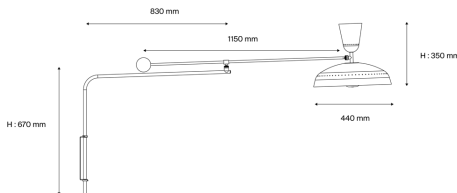

## Beschreibung

- Schwenkbare Wandleuchte G1
- Endbearbeitung: 2 Reflektoren Aluminium lackiert außen ENGLISCH GRÜN, innen SATINWEISS
- Leuchtschirm aus satiniert lackiertem weissen Metall - WHITE
- Sockel mit schwenkbarem Ausleger aus schwarz lackiertem Metall - BLACK
- Schwenkarm mit einer Kugel als Gegengewicht aus lackiertem gebürsteten Messing

## Lichttechnik & Steuerung

- 2 Glühlampen mit E27-Sockel nicht inklusive - Leistung max 11 W LED dimmbar
- Abstufung: Dimmer im Kabel integriert (vorbehaltlich kompatibler Glühlampe)

## Installation und Wartung

- Maße : 1150 x 670 x 350 mm
- Mitgeliefert werden: 2 m Kabel und EuroPlug-Steckdose