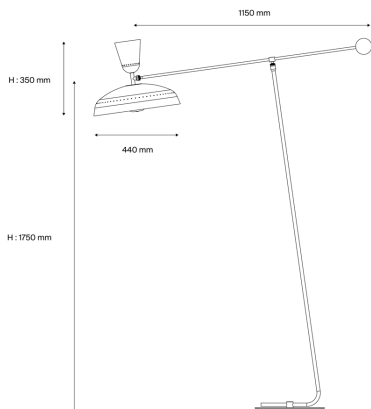

Pierre Guariche

90012250
G1FL BG/WH
Stehleuchte

Beschreibung

- Schwenkbare Stehleuchte G1
- Groß
- Endbearbeitung: 2 Reflektoren Aluminium lackiert außen ENGLISCH GRÜN, innen SATINWEISS
- Leuchtschirm aus satiniert lackiertem weissen Metall - WHITE
- Mittelstange auf schwarz lackiertem Sockel - BLACK
- Schwenkarm mit einer Kugel als Gegengewicht aus lackiertem gebürsteten Messing

Lichttechnik & Steuerung

- 2 Glühlampen mit E27-Sockel nicht inklusive - Leistung max 11 W LED dimmbar
- Abstufung: Dimmer im Kabel integriert (vorbehaltlich kompatibler Glühlampe)

Installation und Wartung

- Maße : 1150 x 1750 x 350 mm
- Mitgeliefert werden: 2,5 m Kabel und EuroPlug-Steckdose

Kenndaten

- Garantiezeit : 5 Jahre
- Umgebungstemperatur: -20°C bis +30°C
- Schutzklasse: Klasse II
- Stromversorgung: 220-240 V 50 Hz
- Gewicht: 13,5 kg
- Entworfen und hergestellt in Frankreich