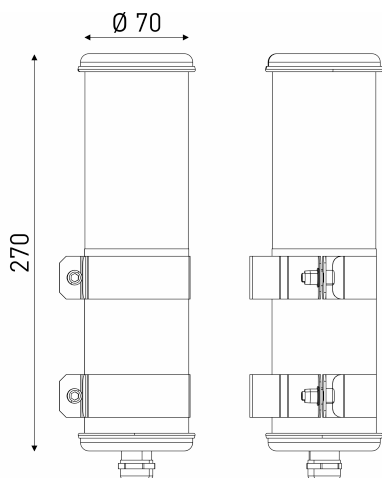

Description

- Applique murale compacte pour éclairage d'ambiance BENDZ
- Cache appareillage externe : Inox 304L
- Vasque satinée
- Flasques & Colliers : Inox 304L
- Vasque : Coextrudé de polycarbonate/PMMA pour un usage intérieur/extérieur
- Douille E27 solidaire du flasque mobile
- Joints moulés en EPDM

Spécifications lumière et pilotage

- 1 lampe E27 11W max, diamètre 50 mm max, non fournie
- Flux lumineux luminaire: 490 lm

Installation et maintenance

- Longueur Partie éclairante: 133 mm
- Longueur hors tout: 270 mm
- Raccordement sur bornier automatique 3x2,5mm²
- Fixation par colliers renforcés en inox à vis CHC à entraxe variable et permettant une orientation sur 360°
- Installation en position verticale, presse-étoupe vers le bas
- Maintenance par démontage du flasque de fermeture porte douille

Caractéristiques techniques

- Garantie 5 ans
- Température d'utilisation : -20°C à +30°C
- Indice de protection : IP66/IP68/IP69K
- Résistance aux chocs : IK10
- Classe I
- Résistance au fil incandescent : 650°C
- Poids: 0,8 kg
- Conçu et fabriqué en France