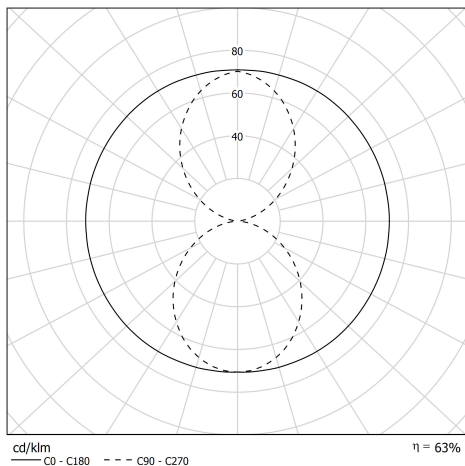

Description

- Applique murale compacte pour éclairage d'ambiance BENDZ
- Cache appareillage externe : Inox 304L
- Vasque satinée
- Flasques & Colliers : Inox 304L
- Vasque : Coextrudé de polycarbonate/PMMA pour un usage intérieur/extérieur
- Douille E27 solidaire du flasque mobile
- Joints moulés en EPDM

Spécifications lumière et pilotage

- 1 lampe E27 11W max, diamètre 50 mm max, non fournie
- Flux lumineux luminaire: 490 lm

Installation et maintenance

- Longueur Partie éclairante: 133 mm
- Longueur hors tout: 270 mm
- Raccordement sur bornier automatique 3x2,5mm²
- Fixation par colliers renforcés en inox à vis CHC à entraxe variable et permettant une orientation sur 360°
- Installation en position verticale, presse-étoupe vers le bas
- Maintenance par démontage du flasque de fermeture porte douille