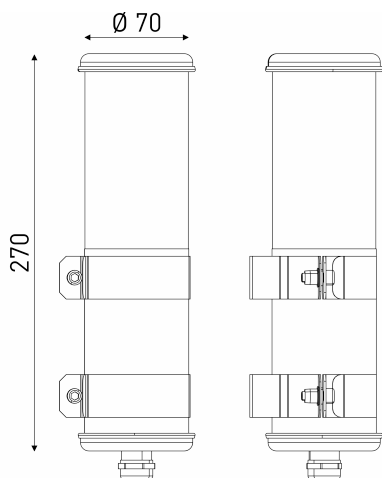

## Description

- Applique murale compacte pour éclairage d'ambiance BENDZ
- Cache appareillage externe : Inox 304L
- Vasque claire
- Flasques & Colliers : Inox 304L
- Vasque : Coextrudé de polycarbonate/PMMA pour un usage intérieur/extérieur
- Douille E27 solidaire du flasque mobile
- Joints moulés en EPDM

## Spécifications lumière et pilotage

- 1 lampe E27 11W max, diamètre 50 mm max, non fournie
- Flux lumineux luminaire: 280 lm

## Installation et maintenance

- Longueur Partie éclairante: 133 mm
- Longueur hors tout: 270 mm
- Raccordement sur bornier automatique 3x2,5mm<sup>2</sup>
- Fixation par colliers renforcés en inox à vis CHC à entraxe variable et permettant une orientation sur 360°
- Installation en position verticale, presse-étoupe vers le bas
- Maintenance par démontage du flasque de fermeture porte douille

## Caractéristiques techniques

- Garantie 5 ans
- Température d'utilisation : -20°C à +30°C
- Indice de protection : IP66/IP68/IP69K
- Résistance aux chocs : IK10
- Classe I
- Résistance au fil incandescent : 650°C
- Poids: 0,8 kg
- Conçu et fabriqué en France