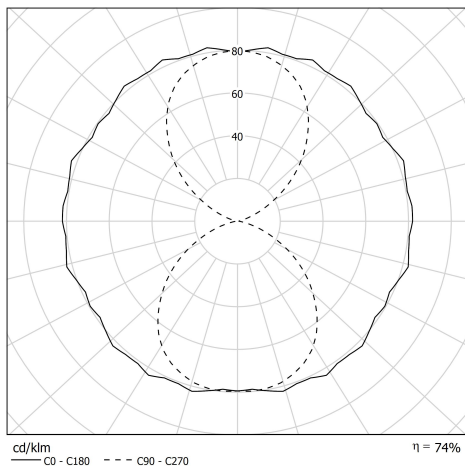

## Description

- Applique murale compacte pour éclairage d'ambiance BENDZ
- Cache appareillage externe : Inox 304L
- Vasque claire
- Flasques & Colliers : Inox 304L
- Vasque : Coextrudé de polycarbonate/PMMA pour un usage intérieur/extérieur
- Douille E27 solidaire du flasque mobile
- Joints moulés en EPDM

## Spécifications lumière et pilotage

- 1 lampe E27 11W max, diamètre 50 mm max, non fournie
- Flux lumineux luminaire: 280 lm

## Installation et maintenance

- Longueur Partie éclairante: 133 mm
- Longueur hors tout: 270 mm
- Raccordement sur bornier automatique 3x2,5mm<sup>2</sup>
- Fixation par colliers renforcés en inox à vis CHC à entraxe variable et permettant une orientation sur 360°
- Installation en position verticale, presse-étoupe vers le bas
- Maintenance par démontage du flasque de fermeture porte douille