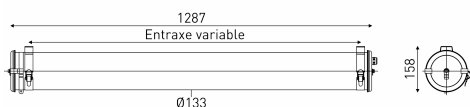

Deckenleuchte mit geringer Leuchtdichte
Direkte/Indirekte

Beschreibung

- Deckenleuchte mit geringer Leuchtdichte Brueghel Direkte/Indirekte
- Innenliegende Abdeckung des EVGs aus anodisiertem hochglänzendem Aluminium : SILVER
- Gehäuse: Borosilikatglas für den internen/externen Einsatzbereich
- Bandschellen, Endkappen...: Edelstahl V2A

Lichttechnik & Steuerung

- Ausbaubare LED-Module mit hoher Effizienz (IRC>90, 3 SDCM)
- Lichtstrom: 4800 lm total mit 1600 lm indirekte
- Farbtemperatur: 3000 K
- Speziell satinierte lichtstreuende Primäroptik
- UGR ≤ 19 (Deckenleuchte oder Hängeleuchte)
- Längsentblendung: 30°
- Querentblendung: 30°
- Keine Lichtbelästigung bei Außenbeleuchtung: ULR = 0 % - Maximale Orientierung für ULR < 4 %: 45° horizontal - FC3 = 100 %
- Ausgestattet mit 2 Constant Current Treibern fuer direkte und indirekte Beleuchtung (gemeinsam oder separat) _ eine Leuchte, drei Lichtstimmungen, Treiber nicht dimmbar

cd/klm
— C0 - C180 - - - C90 - C270

η = 100%

Installation und Wartung

- Durchmesser: 133 mm
- Gesamtlänge: 1287 mm
- Kabelverschraubung aus vernickeltem Messing für Kabel Ø 5 - 14 mm
- Anschluss über steckbare Klemmenleiste 5 x 2,5 mm²
- Halterung durch 2 Edelstahlbandschellen mit Schnallenverschluss (mit variablem Abstand)
- Lieferung erfolgt mit 2 Kits zur Deckenbefestigung: System zur Deckenbefestigung, 3 m Stahlseil mit Ø 1,2 mm und Selbstarretierende, regelbare Halterung für Bandschelle mit Schnallenverschluss
- Wartung durch Lösen der 2 Verschlusschrauben, Entfernen der abnehmbaren Endkappe und Abnahme des Geräteträgers
- LED-Module und Treiber leicht ausbaubar