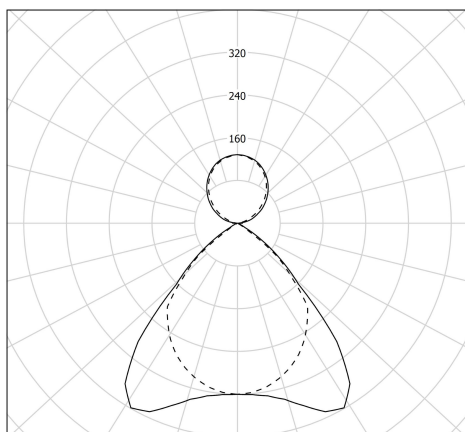

Deckenleuchte mit geringer Leuchtdichte
Direkte/Indirekte

Beschreibung

- Deckenleuchte mit geringer Leuchtdichte Brueghel Direkte/Indirekte
- Innenliegende Abdeckung des EVGs aus anodisiertem hochglänzendem Aluminium : SILVER
- Gehäuse: Borosilikatglas für den internen/externen Einsatzbereich
- Bandschellen, Endkappen...: Edelstahl V2A

Lichttechnik & Steuerung

- Ausbaubare LED-Module mit hoher Effizienz (IRC>90, 3 SDCM)
- Lichtstrom: 4800 lm total mit 1600 lm indirekte
- Farbtemperatur: 3000 K
- Speziell satinierte lichtstreuende Primäroptik
- UGR ≤ 19 (Deckenleuchte oder Hängeleuchte)
- Längsentblendung: 30°
- Querentblendung: 30°
- Keine Lichtbelästigung bei Außenbeleuchtung: ULR = 0 % - Maximale Orientierung für ULR < 4 %: 45° horizontal - FC3 = 100 %
- Ausgestattet mit 2 Constant Current Treibern fuer direkte und indirekte Beleuchtung (gemeinsam oder separat) _ eine Leuchte, drei Lichtstimmungen, Treiber nicht dimmbar

cd/klm
— C0 - C180 - - - C90 - C270

η = 100%

Installation und Wartung

- Durchmesser: 133 mm
- Gesamtlänge: 1287 mm
- Kabelverschraubung aus vernickeltem Messing für Kabel Ø 5 - 14 mm
- Anschluss über steckbare Klemmenleiste 5 x 2,5 mm²
- Halterung durch 2 Edelstahlbandschellen mit Schnallenverschluss (mit variablem Abstand)
- Lieferung erfolgt mit 2 Kits zur Deckenbefestigung: System zur Deckenbefestigung, 3 m Stahlseil mit Ø 1,2 mm und Selbstarretierende, regelbare Halterung für Bandschelle mit Schnallenverschluss
- Wartung durch Lösen der 2 Verschlusschrauben, Entfernen der abnehmbaren Endkappe und Abnahme des Geräteträgers
- LED-Module und Treiber leicht ausbaubar