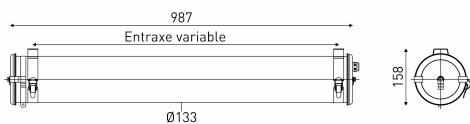

## Description

- Luminaire tubulaire basse luminance Brueghel Direct/Indirect
- Cache-appareillage interne roulé en aluminium anodisé : SILVER
- Corps : Verre borosilicaté pour un usage intérieur/extérieur
- Flasques, colliers, ...: Inox 304L

## Spécifications lumière et pilotage

- Modules LED démontables à haute efficacité (IRC>90, 3 SDCM)
- Flux lumineux : 3600 lm total dont 1200 lm en indirect
- Température de couleur: 3000 K
- Optique primaire diffusante satinée spécifique
- UGR  $\leq$  19 (luminaire en position plafonnier ou en suspension)
- Défilement longitudinal : 30°
- Défilement transversal : 30°
- Sans nuisance lumineuse pour l'éclairage extérieur : ULR = 0% - Orientation max pour ULR < 4% : 45° en position horizontale - FC3 = 100%
- Equipé de 2 drivers à courant constant pour allumage direct et indirect groupé ou indépendant - 1 luminaire, 3 ambiances-Driver non gradable

## Installation et maintenance

- Diamètre : 133 mm
- Longueur hors tout: 987 mm
- Entrée de câble par presse-étoupe en laiton nickelé pour câble  $\varnothing$  5 à 14 mm
- Raccordement sur bornier débrochable 5 x 2,5 mm<sup>2</sup>
- Fixation par 2 colliers en inox à grenouillère (à entraxe variable)
- Livré avec 2 kits de suspension intégrant : un système d'accrochage sur plafond, 3 m de filin acier de  $\varnothing$  1,2 mm et un système de fixation sur colliers avec dispositif de réglage
- Maintenance par desserrage des 2 vis de fermeture, démontage du flasque mobile et extraction de la platine
- Modules LED et driver facilement démontables