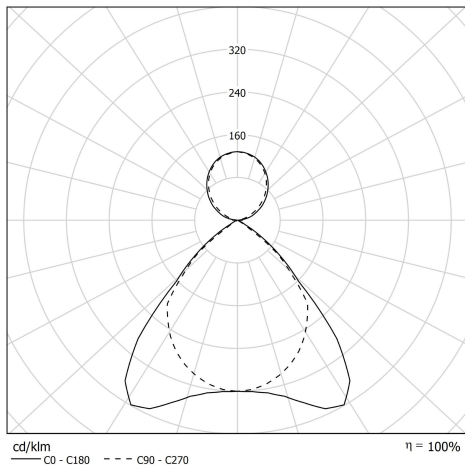

## Description

- Luminaire tubulaire basse luminance Brueghel Direct/Indirect
- Cache-appareillage interne roulé en aluminium anodisé : SILVER
- Corps : Verre borosilicaté pour un usage intérieur/extérieur
- Flasques, colliers, ...: Inox 304L

## Spécifications lumière et pilotage

- Modules LED démontables à haute efficacité (IRC>90, 3 SDCM)
- Flux lumineux : 3600 lm total dont 1200 lm en indirect
- Température de couleur: 3000 K
- Optique primaire diffusante satinée spécifique
- UGR  $\leq$  19 (luminaire en position plafonnier ou en suspension)
- Défilement longitudinal : 30°
- Défilement transversal : 30°
- Sans nuisance lumineuse pour l'éclairage extérieur : ULR = 0% - Orientation max pour ULR < 4% : 45° en position horizontale - FC3 = 100%
- Equipé de 2 drivers à courant constant pour allumage direct et indirect groupé ou indépendant - 1 luminaire, 3 ambiances-Driver non gradable