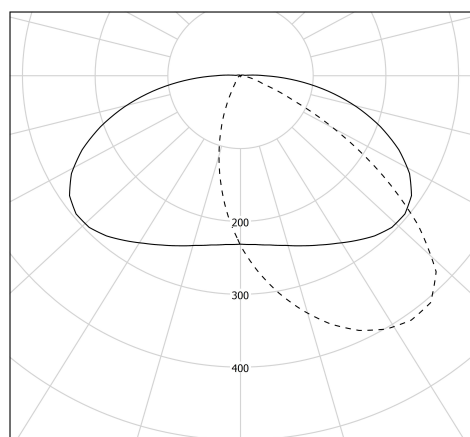

Description

- Applique murale à flux dirigé ELGAR
- Vasque : Coextrudé de polycarbonate/PMMA pour un usage intérieur/extérieur
- Flasques & Colliers : Inox 304L
- Grille de défilement longitudinale en aluminium couleur pétrole à lamelles inclinées
- Platine : Platine interne en tôle d'acier laquée grise RAL 9006
- Joints : Joints moulés en EPDM

cd/km
— C0 - C180 --- C90 - C270 $\eta = 100\%$

Spécifications lumière et pilotage

- Modules LED démontables à haute efficacité (IRC>80, 3 SDCM)
- Flux lumineux: 1050 lm
- Température de couleur: 2700 K
- Optique primaire diffusante satinée spécifique
- Grille de défilement réversible
- Driver à sortie en courant constant, non gradable

Installation et maintenance

- Diamètre : 70 mm
- Longueur hors tout: 995 mm
- Entrée de câble par presse-étoupe en laiton nickelé pour câble Ø 5 à 12 mm
- Raccordement par bornier 3x2,5mm² solidaire du flasque de fermeture
- Fixation par colliers renforcés en inox à grenouillère à entraxe variable et permettant une orientation sur 360°
- Fermeture par serrage de l'écrou sous presse-étoupe
- Fermeture par serrage de l'écrou sous presse-étoupe
- Ouverture et fermeture rapide par une seule vis
- Système breveté de connexion/déconnexion électrique automatique à la fermeture
- Installation verticale : presse-étoupe vers le bas
- Maintenance sans intervention sur le câble par extraction de la platine par le côté opposé à l'alimentation
- Modules LED et driver facilement démontables