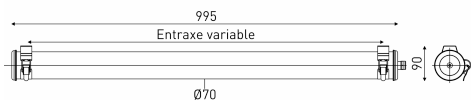

Description

- Applique murale à flux dirigé ELGAR
- Vasque : Coextrudé de polycarbonate/PMMA pour un usage intérieur/extérieur
- Flasques & Colliers : Inox 304L
- Grille de défilement longitudinale en aluminium couleur pétrole à lamelles inclinées
- Platine : Platine interne en tôle d'acier laquée grise RAL 9006
- Joints : Joints moulés en EPDM

cd/km
— C0 - C180 --- C90 - C270 $\eta = 100\%$

Spécifications lumière et pilotage

- Modules LED démontables à haute efficacité (IRC>80, 3 SDCM)
- Flux lumineux: 1050 lm
- Température de couleur: 2700 K
- Optique primaire diffusante satinée spécifique
- Grille de défilement réversible
- Driver à sortie en courant constant, non gradable

Installation et maintenance

- Diamètre : 70 mm
- Longueur hors tout: 995 mm
- Entrée de câble par presse-étoupe en laiton nickelé pour câble Ø 5 à 12 mm
- Raccordement par bornier 3x2,5mm² solidaire du flasque de fermeture
- Fixation par colliers renforcés en inox à grenouillère à entraxe variable et permettant une orientation sur 360°
- Fermeture par serrage de l'écrou sous presse-étoupe
- Fermeture par serrage de l'écrou sous presse-étoupe
- Ouverture et fermeture rapide par une seule vis
- Système breveté de connexion/déconnexion électrique automatique à la fermeture
- Installation verticale : presse-étoupe vers le bas
- Maintenance sans intervention sur le câble par extraction de la platine par le côté opposé à l'alimentation
- Modules LED et driver facilement démontables

Caractéristiques techniques

- Garantie 5 ans
- 50 000 h L80/B10 à 25°C
- Température d'utilisation : -20 °C à +35 °C
- Étanchéité : IP66, IP68 et IP69K
- Résistance aux chocs : IK10
- Classe électrique : Classe II
- Tension d'alimentation : 220-240 V 50/60 Hz
- Consommation: 28 W
- Pic de courant d'appel: 32 A
- Risque photobiologique : Groupe 0
- Durée du courant d'appel à 50% du pic: 240 µs
- Résistance au feu : 650 °C
- Nombre de drivers sur MCB type B 16A: 16 pcs
- Poids: 2,7 kg
- Conçu et fabriqué en France