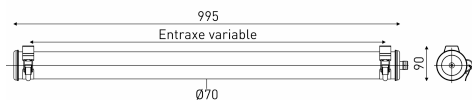

Description

- Applique murale à flux dirigé ELGAR
- Vasque : Coextrudé de polycarbonate/PMMA pour un usage intérieur/extérieur
- Flasques & Colliers : Inox 304L
- Grille de défilement longitudinale en aluminium couleur laiton à lamelles inclinées
- Platine : Platine interne en tôle d'acier laquée grise RAL 9006
- Joints : Joints moulés en EPDM

cd/klm $\eta = 100\%$
— C0 - C180 - - - C90 - C270

Spécifications lumière et pilotage

- Modules LED démontables à haute efficacité (IRC>80, 3 SDCM)
- Flux lumineux: 1050 lm
- Température de couleur: 2700 K
- Optique primaire diffusante satinée spécifique
- Grille de défilement réversible
- Driver à sortie en courant constant, non gradable

Installation et maintenance

- Diamètre : 70 mm
- Longueur hors tout: 995 mm
- Entrée de câble par presse-étoupe en laiton nickelé pour câble Ø 5 à 12 mm
- Raccordement par bornier 3x2,5mm² solidaire du flasque de fermeture
- Fixation par colliers renforcés en inox à grenouillère à entraxe variable et permettant une orientation sur 360°
- Fermeture par serrage de l'écrou sous presse-étoupe
- Fermeture par serrage de l'écrou sous presse-étoupe
- Ouverture et fermeture rapide par une seule vis
- Système breveté de connexion/déconnexion électrique automatique à la fermeture
- Installation verticale : presse-étoupe vers le bas
- Maintenance sans intervention sur le câble par extraction de la platine par le côté opposé à l'alimentation
- Modules LED et driver facilement démontables

Caractéristiques techniques

- Garantie 5 ans
- 50 000 h L80/B10 à 25°C
- Température d'utilisation : -20 °C à +35 °C
- Étanchéité : IP66, IP68 et IP69K
- Résistance aux chocs : IK10
- Classe électrique : Classe II
- Tension d'alimentation : 220-240 V 50/60 Hz
- Consommation: 19 W
- Pic de courant d'appel: 32 A
- Risque photobiologique : Groupe 0
- Durée du courant d'appel à 50% du pic: 240 µs
- Résistance au feu : 650 °C
- Nombre de drivers sur MCB type B 16A: 16 pcs
- Poids: 2,7 kg
- Conçu et fabriqué en France