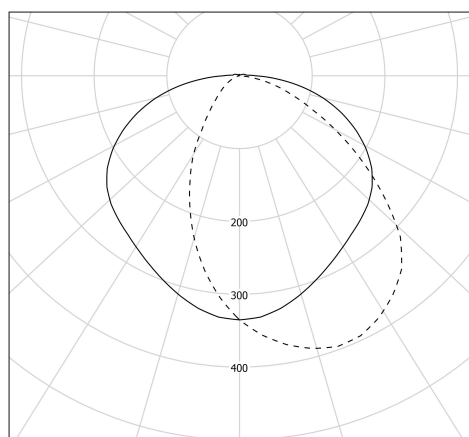

Description

- Applique murale à flux dirigé ELGAR
- Vasque : Coextrudé de polycarbonate/PMMA pour un usage intérieur/extérieur
- Flasques & Colliers : Inox 304L
- Grille de défilement longitudinale en aluminium couleur laiton à lamelles inclinées
- Platine : Platine interne en tôle d'acier laquée grise RAL 9006
- Joints : Joints moulés en EPDM

cd/klm $\eta = 100\%$
— C0 - C180 - - - C90 - C270

Spécifications lumière et pilotage

- Modules LED démontables à haute efficacité (IRC>80, 3 SDCM)
- Flux lumineux: 1050 lm
- Température de couleur: 2700 K
- Optique primaire diffusante satinée spécifique
- Grille de défilement réversible
- Driver à sortie en courant constant, non gradable

Installation et maintenance

- Diamètre : 70 mm
- Longueur hors tout: 995 mm
- Entrée de câble par presse-étoupe en laiton nickelé pour câble Ø 5 à 12 mm
- Raccordement par bornier 3x2,5mm² solidaire du flasque de fermeture
- Fixation par colliers renforcés en inox à grenouillère à entraxe variable et permettant une orientation sur 360°
- Fermeture par serrage de l'écrou sous presse-étoupe
- Fermeture par serrage de l'écrou sous presse-étoupe
- Ouverture et fermeture rapide par une seule vis
- Système breveté de connexion/déconnexion électrique automatique à la fermeture
- Installation verticale : presse-étoupe vers le bas
- Maintenance sans intervention sur le câble par extraction de la platine par le côté opposé à l'alimentation
- Modules LED et driver facilement démontables