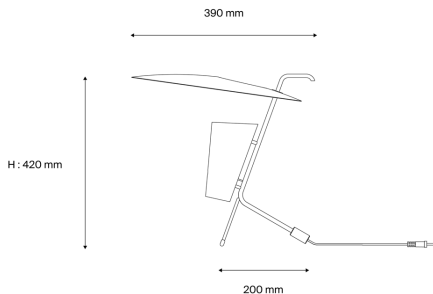

Pierre Guariche

90240020
G24 SD/CH CH
Lampe à poser

Description

- Lampe à poser G24
- Finition : réflecteur en acier laqué SAND (RAL 1019) et CHALK (RAL 1013)
- Cache Lampe en Aluminium laqué CHALK (RAL 1013)
- L'ensemble monté sur une tige équilibrée en laiton verni satin

Spécifications lumière et pilotage

- Lampe culot E27 non incluse - Puissance max 11W LED
- Gradation : Sans

Installation et maintenance

- Dimensions : 420 x 390 x 200 mm
- Fourni équipé de 2,5m de câble et prise europlug

Caractéristiques techniques

- Garantie 5 ans
- Température d'utilisation : -20°C à +30°C
- Classe électrique : Classe II
- Alimentation : 220-240 V 50/60 Hz
- Poids: 1,7 kg
- Conçu et fabriqué en France