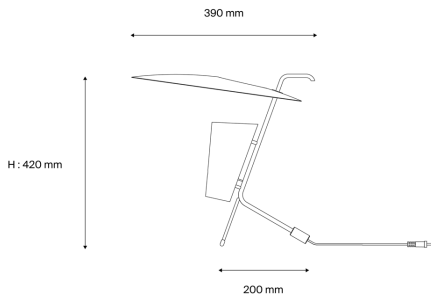

Pierre Guariche

90240020
G24 SD/CH CH
Lampe à poser

Description

- Lampe à poser G24
- Finition : réflecteur en acier laqué SAND (RAL 1019) et CHALK (RAL 1013)
- Cache Lampe en Aluminium laqué CHALK (RAL 1013)
- L'ensemble monté sur une tige équilibrée en laiton verni satin

Spécifications lumière et pilotage

- Lampe culot E27 non incluse - Puissance max 11W LED
- Gradation : Sans

Installation et maintenance

- Dimensions : 420 x 390 x 200 mm
- Fourni équipé de 2,5m de câble et prise europlug

Caractéristiques techniques

- Garantie 5 ans
- Température d'utilisation : -20°C à +30°C
- Classe électrique : Classe II
- Alimentation : 220-240V 50/60Hz
- Poids: 1,7 kg
- Conçu et fabriqué en France