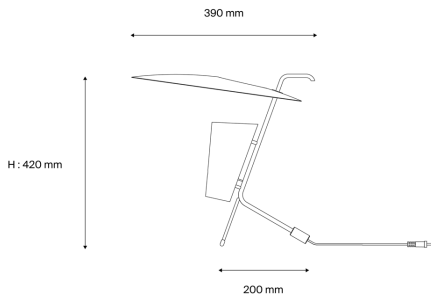

Pierre Guariche

90240040
G24 VR/WH WH
Lampe à poser

Description

- Lampe à poser G24
- Finition : réflecteur en acier laqué VERMILION RED (RAL 3020) et WHITE (RAL 9016) satin
- Cache Lampe en Aluminium laqué WHITE (RAL 9016) satin
- L'ensemble monté sur une tige équilibrée en laiton verni satin

Spécifications lumière et pilotage

- Lampe culot E27 non incluse - Puissance max 11W LED
- Gradation : Sans

Installation et maintenance

- Dimensions : 420 x 390 x 200 mm
- Fourni équipé de 2,5m de câble et prise europlug

Caractéristiques techniques

- Garantie 5 ans
- Température d'utilisation : -20°C à +30°C
- Classe électrique : Classe II
- Alimentation : 220-240V 50/60Hz
- Poids: 1,7 kg
- Conçu et fabriqué en France