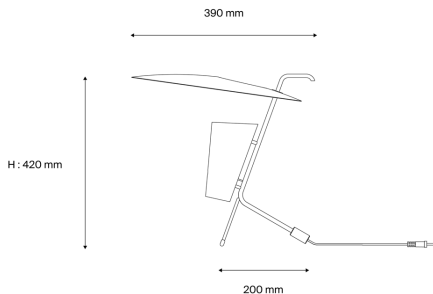

## Description

- Lampe à poser G24
- Finition : réflecteur en acier laqué VERMILION RED (RAL 3020) et WHITE (RAL 9016) satin
- Cache Lampe en Aluminium laqué WHITE (RAL 9016) satin
- L'ensemble monté sur une tige équilibrée en laiton verni satin

## Spécifications lumière et pilotage

- Lampe culot E27 non incluse - Puissance max 11W LED
- Gradation : Sans

## Installation et maintenance

- Dimensions : 420 x 390 x 200 mm
- Fourni équipé de 2,5m de câble et prise europlug