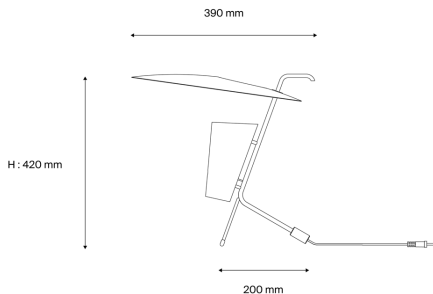

Pierre Guariche

90240040
G24 VR/WH WH
Tischleuchte

Beschreibung

- Tischleuchte G24
- Endbearbeitung: Reflektor stahl lackiert ZINNOBERROT und SATINWEISS
- Lampen-Abdeckung aus lackiertem Aluminium SATINWEISS
- Die gesamte Leuchte sitzt auf einem standfesten satiniert lackierten Messing-Gestänge

Lichttechnik & Steuerung

- Glühlampe mit E27-Sockel nicht inklusive - Leistung max 11 W LED
- Abstufung: ohne

Installation und Wartung

- Maße : 420 x 390 x 200 mm
- Mitgeliefert werden: 2,5 m Kabel und EuroPlug-Steckdose

Kenndaten

- Garantiezeit : 5 Jahre
- Umgebungstemperatur: -20°C bis +30°C
- Schutzklasse: Klasse II
- Stromversorgung: 220-240 V 50/60 Hz
- Gewicht: 1,7 kg
- Entworfen und hergestellt in Frankreich