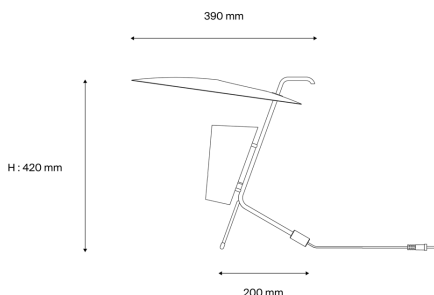

Pierre Guariche

90240010
G24 BK/WH WH
Lampe à poser

Description

- Lampe à poser G24
- Finition : réflecteur en acier laqué BLACK (RAL 9005) et WHITE (RAL 9016) satin
- Cache Lampe en Aluminium laqué WHITE (RAL 9016) satin
- L'ensemble monté sur une tige équilibrée en laiton verni satin

Spécifications lumière et pilotage

- Lampe culot E27 non incluse - Puissance max 11W LED
- Gradation : Sans

Installation et maintenance

- Dimensions : 420 x 390 x 200 mm
- Fourni équipé de 2,5m de câble et prise europlug

Caractéristiques techniques

- Garantie 5 ans
- Température d'utilisation : -20°C à +30°C
- Classe électrique : Classe II
- Alimentation : 220-240V 50/60Hz
- Poids: 1,7 kg
- Conçu et fabriqué en France