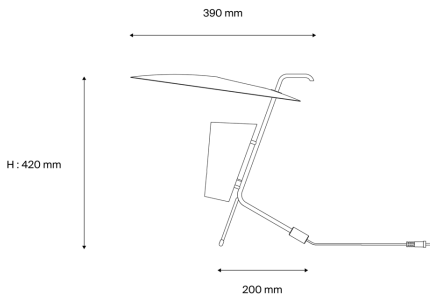

## Beschreibung

- Tischleuchte G24
- Endbearbeitung: Reflektor stahl lackiert SCHWARZ und SATINWEISS
- Lampen-Abdeckung aus lackiertem Aluminium SATINWEISS
- Die gesamte Leuchte sitzt auf einem standfesten satiniert lackierten Messing-Gestänge

## Lichttechnik & Steuerung

- Glühlampe mit E27-Sockel nicht inklusive - Leistung max 11 W LED
- Abstufung: ohne

## Installation und Wartung

- Maße : 420 x 390 x 200 mm
- Mitgeliefert werden: 2,5 m Kabel und EuroPlug-Steckdose