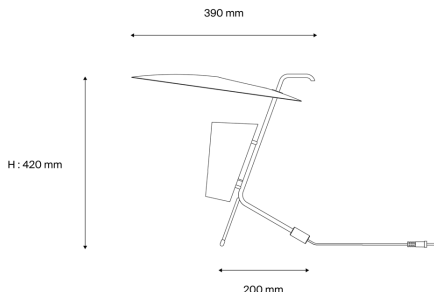

Pierre Guariche

90240030
G24 BG/CH CH
Lampe à poser

Description

- Lampe à poser G24
- Finition : réflecteur en acier laqué BRITISH GREEN (PANTONE 5605C) et CHALK (RAL 1013)
- Cache Lampe en Aluminium laqué CHALK (RAL 1013)
- L'ensemble monté sur une tige équilibrée en laiton verni satin

Spécifications lumière et pilotage

- Lampe culot E27 non incluse - Puissance max 11W LED
- Gradation : Sans

Installation et maintenance

- Dimensions : 420 x 390 x 200 mm
- Fourni équipé de 2,5m de câble et prise europlug

Caractéristiques techniques

- Garantie 5 ans
- Température d'utilisation : -20°C à +30°C
- Classe électrique : Classe II
- Alimentation : 220-240 V 50/60 Hz
- Poids: 1,7 kg
- Conçu et fabriqué en France