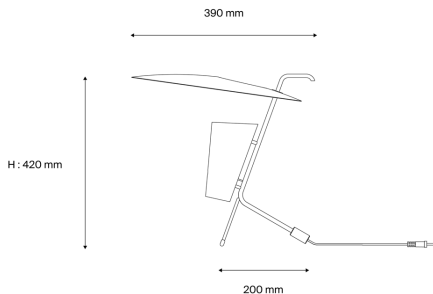

Pierre Guariche

90240030
G24 BG/CH CH
Lampe à poser

Description

- Lampe à poser G24
- Finition : réflecteur en acier laqué BRITISH GREEN (PANTONE 5605C) et CHALK (RAL 1013)
- Cache Lampe en Aluminium laqué CHALK (RAL 1013)
- L'ensemble monté sur une tige équilibrée en laiton verni satin

Spécifications lumière et pilotage

- Lampe culot E27 non incluse - Puissance max 11W LED
- Gradation : Sans

Installation et maintenance

- Dimensions : 420 x 390 x 200 mm
- Fourni équipé de 2,5m de câble et prise europlug

Caractéristiques techniques

- Garantie 5 ans
- Température d'utilisation : -20°C à +30°C
- Classe électrique : Classe II
- Alimentation : 220-240V 50/60Hz
- Poids: 1,7 kg
- Conçu et fabriqué en France