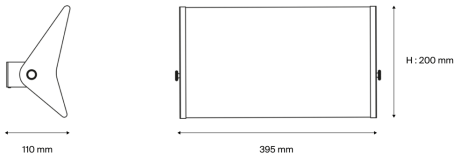

## Installation und Wartung

- Maße : 395 x 200 x 120 mm
- Anschluss an Klemmleiste 3G1,5